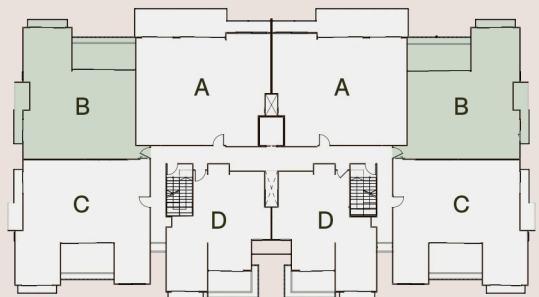

THE **WOODS**
BOQUETE RESIDENCES

BOQUETE,
CHIRIQUÍ.

Tu hogar rodeado de naturaleza pura.

Un *entorno familiar* que
emana *paiz y desconexión*

MODELO A

ÁREA ABIERTA
23.11M²

ÁREA CERRADA
112.90M²

TOTAL
136.01M²

MODELO B

ÁREA ABIERTA
27.56M²

ÁREA CERRADA
96.56M²

TOTAL
124.12M²

MODELO C

ÁREA ABIERTA
22.11M²

ÁREA CERRADA
107.35M²

TOTAL
129.46M²

MODELO D

ÁREA ABIERTA
9.29M²

ÁREA CERRADA
64.49M²

TOTAL
73.78M²

MODELO E

ÁREA ABIERTA
11.26M²

ÁREA CERRADA
75.73M²

TOTAL
86.99M²