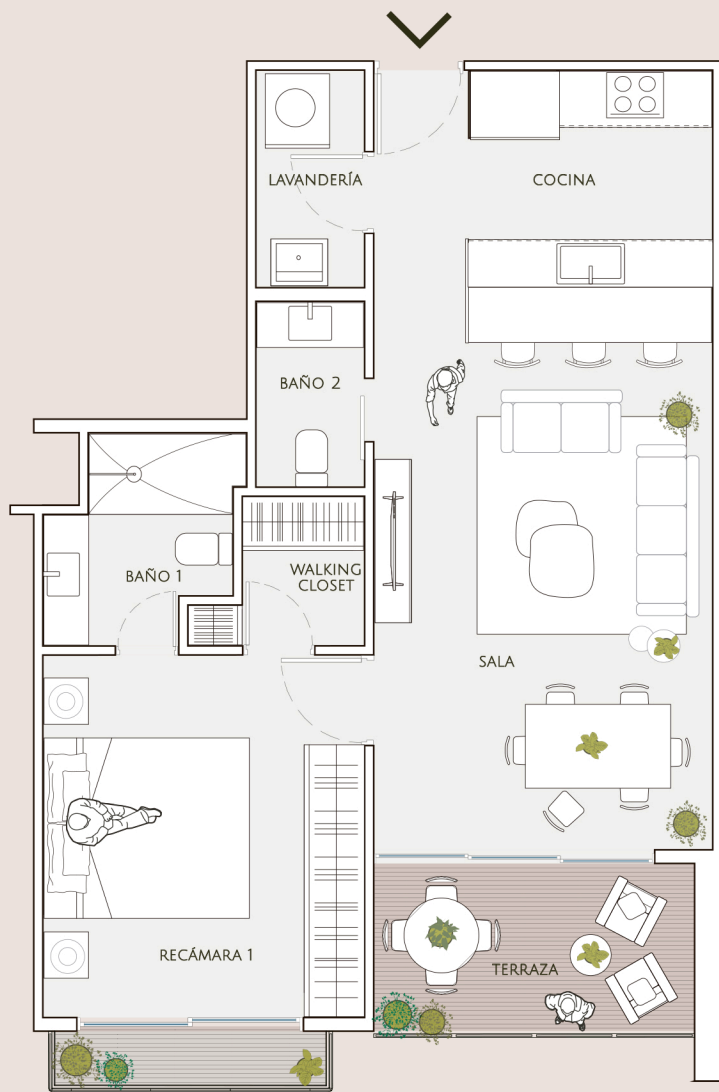

THE **WOODS**
BOQUETE RESIDENCES

BOQUETE,
CHIRIQUÍ.

Tu hogar rodeado de naturaleza pura.

Un *entorno familiar* que
emana *paiz y desconexión*

MODELO A

ÁREA ABIERTA
23.11M²

ÁREA CERRADA
112.90M²

TOTAL
136.01M²

MODELO B

ÁREA ABIERTA
27.56M²

ÁREA CERRADA
96.56M²

TOTAL
124.12M²

MODELO C

ÁREA ABIERTA
22.11M²

ÁREA CERRADA
107.35M²

TOTAL
129.46M²

MODELO D

ÁREA ABIERTA
9.29M²

ÁREA CERRADA
64.49M²

TOTAL
73.78M²

MODELO E

ÁREA ABIERTA
11.26M²

ÁREA CERRADA
75.73M²

TOTAL
86.99M²