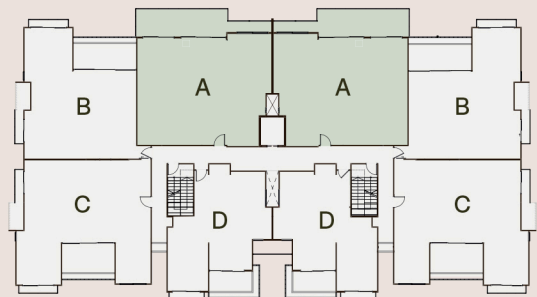

THE **WOODS**
BOQUETE RESIDENCES

BOQUETE,
CHIRIQUÍ.

Tu hogar rodeado de naturaleza pura.

Un *entorno familiar* que
emana *paiz y desconexión*

MODELO A

ÁREA ABIERTA
23.11M²

ÁREA CERRADA
112.90M²

TOTAL
136.01M²

MODELO B

ÁREA ABIERTA
27.56M²

ÁREA CERRADA
96.56M²

TOTAL
124.12M²

MODELO C

ÁREA ABIERTA
22.11M²

ÁREA CERRADA
107.35M²

TOTAL
129.46M²

MODELO D

ÁREA ABIERTA
9.29M²

ÁREA CERRADA
64.49M²

TOTAL
73.78M²

MODELO E

ÁREA ABIERTA
11.26M²

ÁREA CERRADA
75.73M²

TOTAL
86.99M²