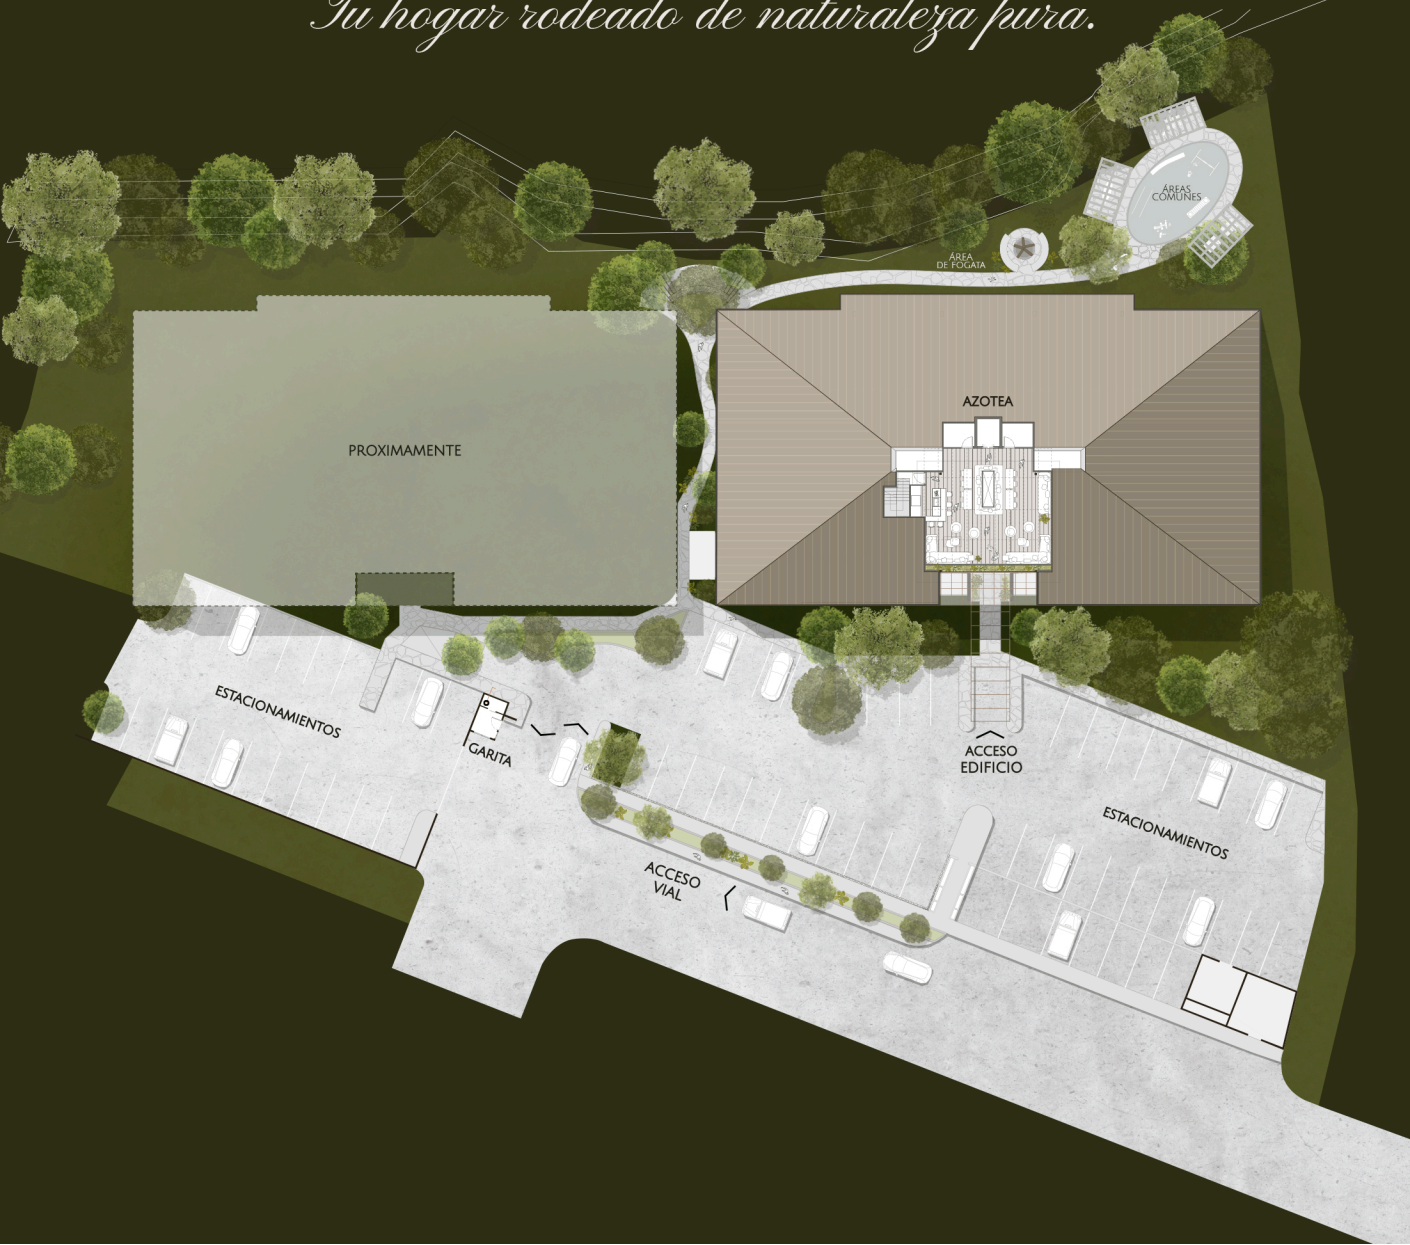

CENTRO COMERCIAL

- 5 PLAZA LOS SENDEROS (7 MIN)

CAFETERIAS

- 6 KOTOWA (6 MIN)
- 7 SUGAR AND SPICE CAFETERIA (4 MIN)

BANCOS

- 8 BANCO GENERAL (7 MIN)
- 9 BANCO NACIONAL (5 MIN)
- 10 GLOBAL BANK (6 MIN)
- 11 MULTIBANK (10 MIN)

RESTAURANTES

- 12 AV PRINCIPAL DE RESTAURANTES (7 MIN)

THE WOODS™

The woods,
un proyecto con una ubicación privilegiada, cerca de las
principales amenidades y actividades que ofrece Boquete

Tu hogar rodeado de naturaleza pura.

THE **WOODS**
BOQUETE RESIDENCES

BOQUETE,
CHIRIQUÍ.

Tu hogar rodeado de naturaleza pura.

Un *entorno familiar* que
emana *paiz y desconexión*

MODELO A

ÁREA ABIERTA
23.11M²

ÁREA CERRADA
112.90M²

TOTAL
136.01M²

MODELO B

ÁREA ABIERTA
27.56M²

ÁREA CERRADA
96.56M²

TOTAL
124.12M²

MODELO C

ÁREA ABIERTA
22.11M²

ÁREA CERRADA
107.35M²

TOTAL
129.46M²