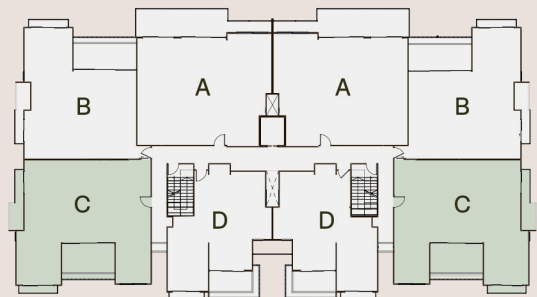

THE **WOODS**
BOQUETE RESIDENCES

BOQUETE,
CHIRIQUÍ.

Tu hogar rodeado de naturaleza pura.

Un *entorno familiar* que
emana *paiz y desconexión*

MODELO A

ÁREA ABIERTA
23.11M²

ÁREA CERRADA
112.90M²

TOTAL
136.01M²

MODELO B

ÁREA ABIERTA
27.56M²

ÁREA CERRADA
96.56M²

TOTAL
124.12M²

MODELO C

ÁREA ABIERTA
22.11M²

ÁREA CERRADA
107.35M²

TOTAL
129.46M²

MODELO D

ÁREA ABIERTA
9.29M²

ÁREA CERRADA
64.49M²

TOTAL
73.78M²

MODELO E

ÁREA ABIERTA
11.26M²

ÁREA CERRADA
75.73M²

TOTAL
86.99M²