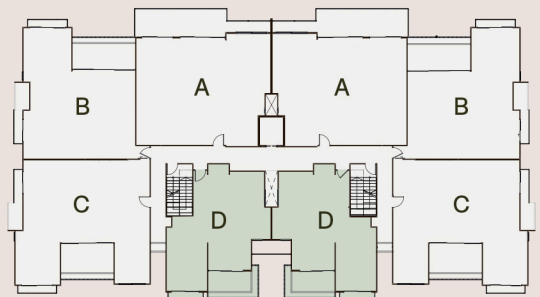

THE **WOODS**
BOQUETE RESIDENCES

BOQUETE,
CHIRIQUÍ.

Tu hogar rodeado de naturaleza pura.

Un *entorno familiar* que
emana *paiz y desconexión*

MODELO A

ÁREA ABIERTA
23.11M²

ÁREA CERRADA
112.90M²

TOTAL
136.01M²

MODELO B

ÁREA ABIERTA
27.56M²

ÁREA CERRADA
96.56M²

TOTAL
124.12M²

MODELO C

ÁREA ABIERTA
22.11M²

ÁREA CERRADA
107.35M²

TOTAL
129.46M²

MODELO D

ÁREA ABIERTA
9.29M²

ÁREA CERRADA
64.49M²

TOTAL
73.78M²

MODELO E

ÁREA ABIERTA
11.26M²

ÁREA CERRADA
75.73M²

TOTAL
86.99M²