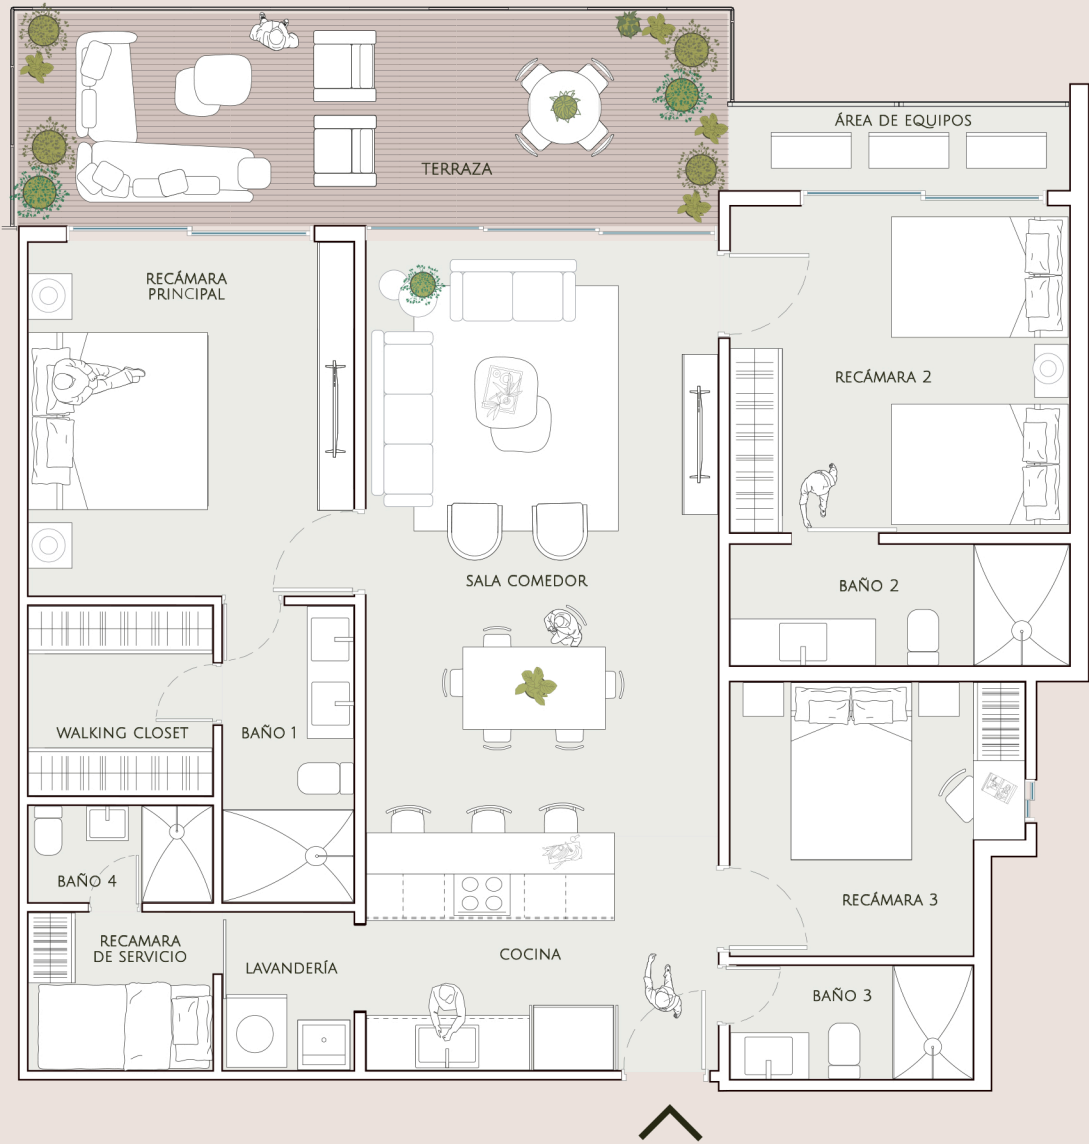

RESTAURANTES

- 12 AV PRINCIPAL DE RESTAURANTES (7 MIN)

THE WOODS™

The woods,
un proyecto con una ubicación privilegiada, cerca de las
principales amenidades y actividades que ofrece Boquete

Tu hogar rodeado de naturaleza pura.

THE **WOODS**
BOQUETE RESIDENCES

BOQUETE,
CHIRIQUÍ.

Tu hogar rodeado de naturaleza pura.

Un *entorno familiar* que
emana *paiz y desconexión*

MODELO A

ÁREA ABIERTA
23.11M²

ÁREA CERRADA
112.90M²

TOTAL
136.01M²

MODELO B

ÁREA ABIERTA
27.56M²

ÁREA CERRADA
96.56M²

TOTAL
124.12M²

MODELO C

ÁREA ABIERTA
22.11M²

ÁREA CERRADA
107.35M²

TOTAL
129.46M²

MODELO D

ÁREA ABIERTA
9.29M²

ÁREA CERRADA
64.49M²

TOTAL
73.78M²

MODELO E

ÁREA ABIERTA
11.26M²

ÁREA CERRADA
75.73M²

TOTAL
86.99M²