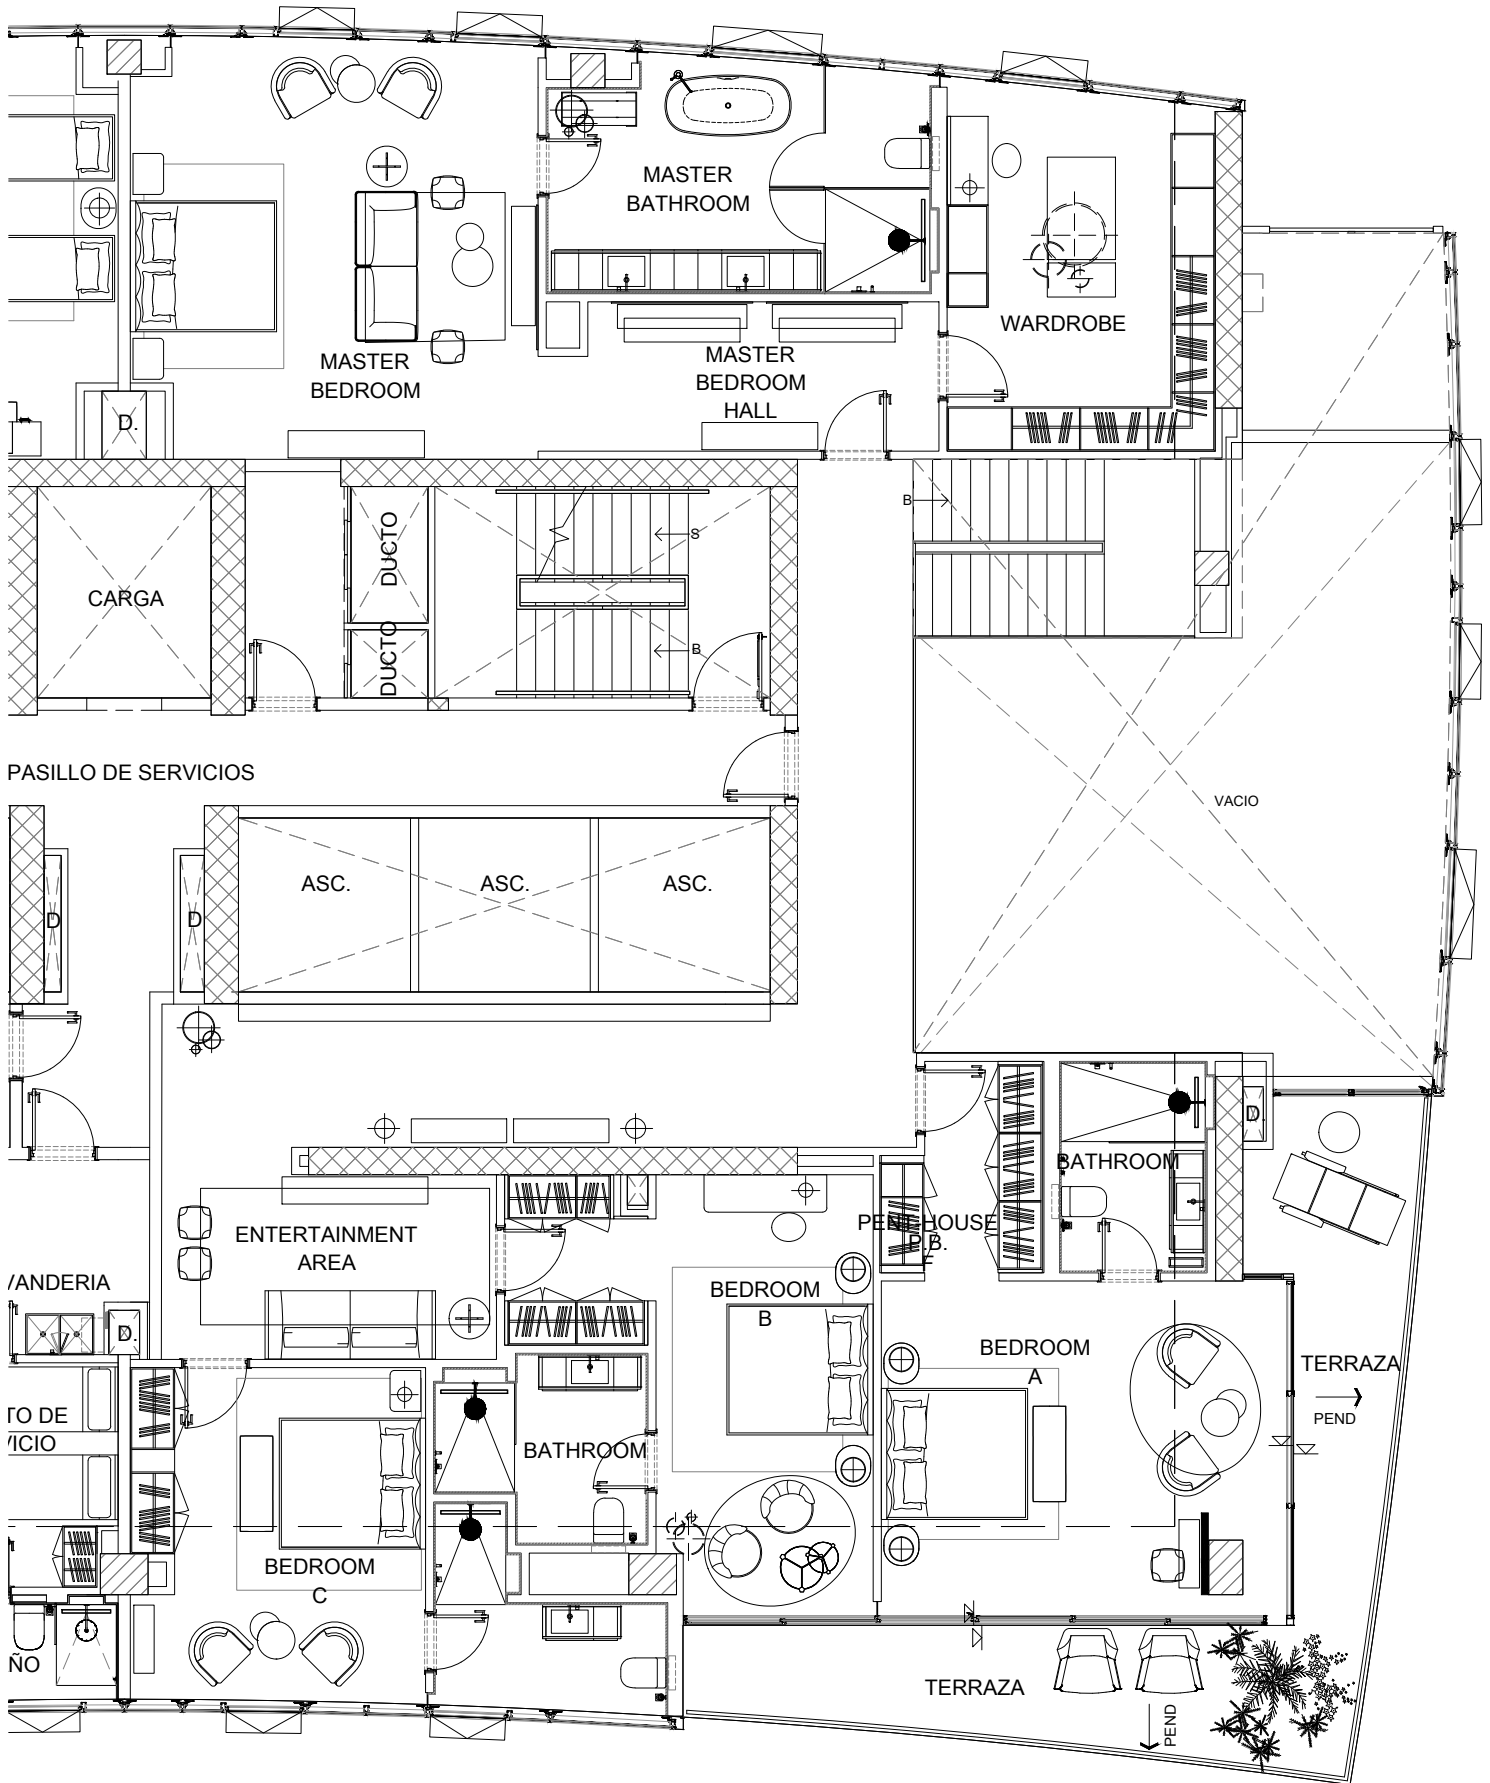

LA
MAISON
by **FENDI CASA**

397 m²

Unidad A

397 m²

Unidad B

437 m²

Unit C

357 m²

Unit D

PH
768.69 M2

PH
851.75 M²

LA MAISON

by FENDI CASA

WhatsApp Us

Mallol Design House, Calle 48 y Calle Uruguay, Bella Vista | +507.6218.2020
www.TheAgencyREPanama.com | Panama@TheAgencyRE.com

Email Us