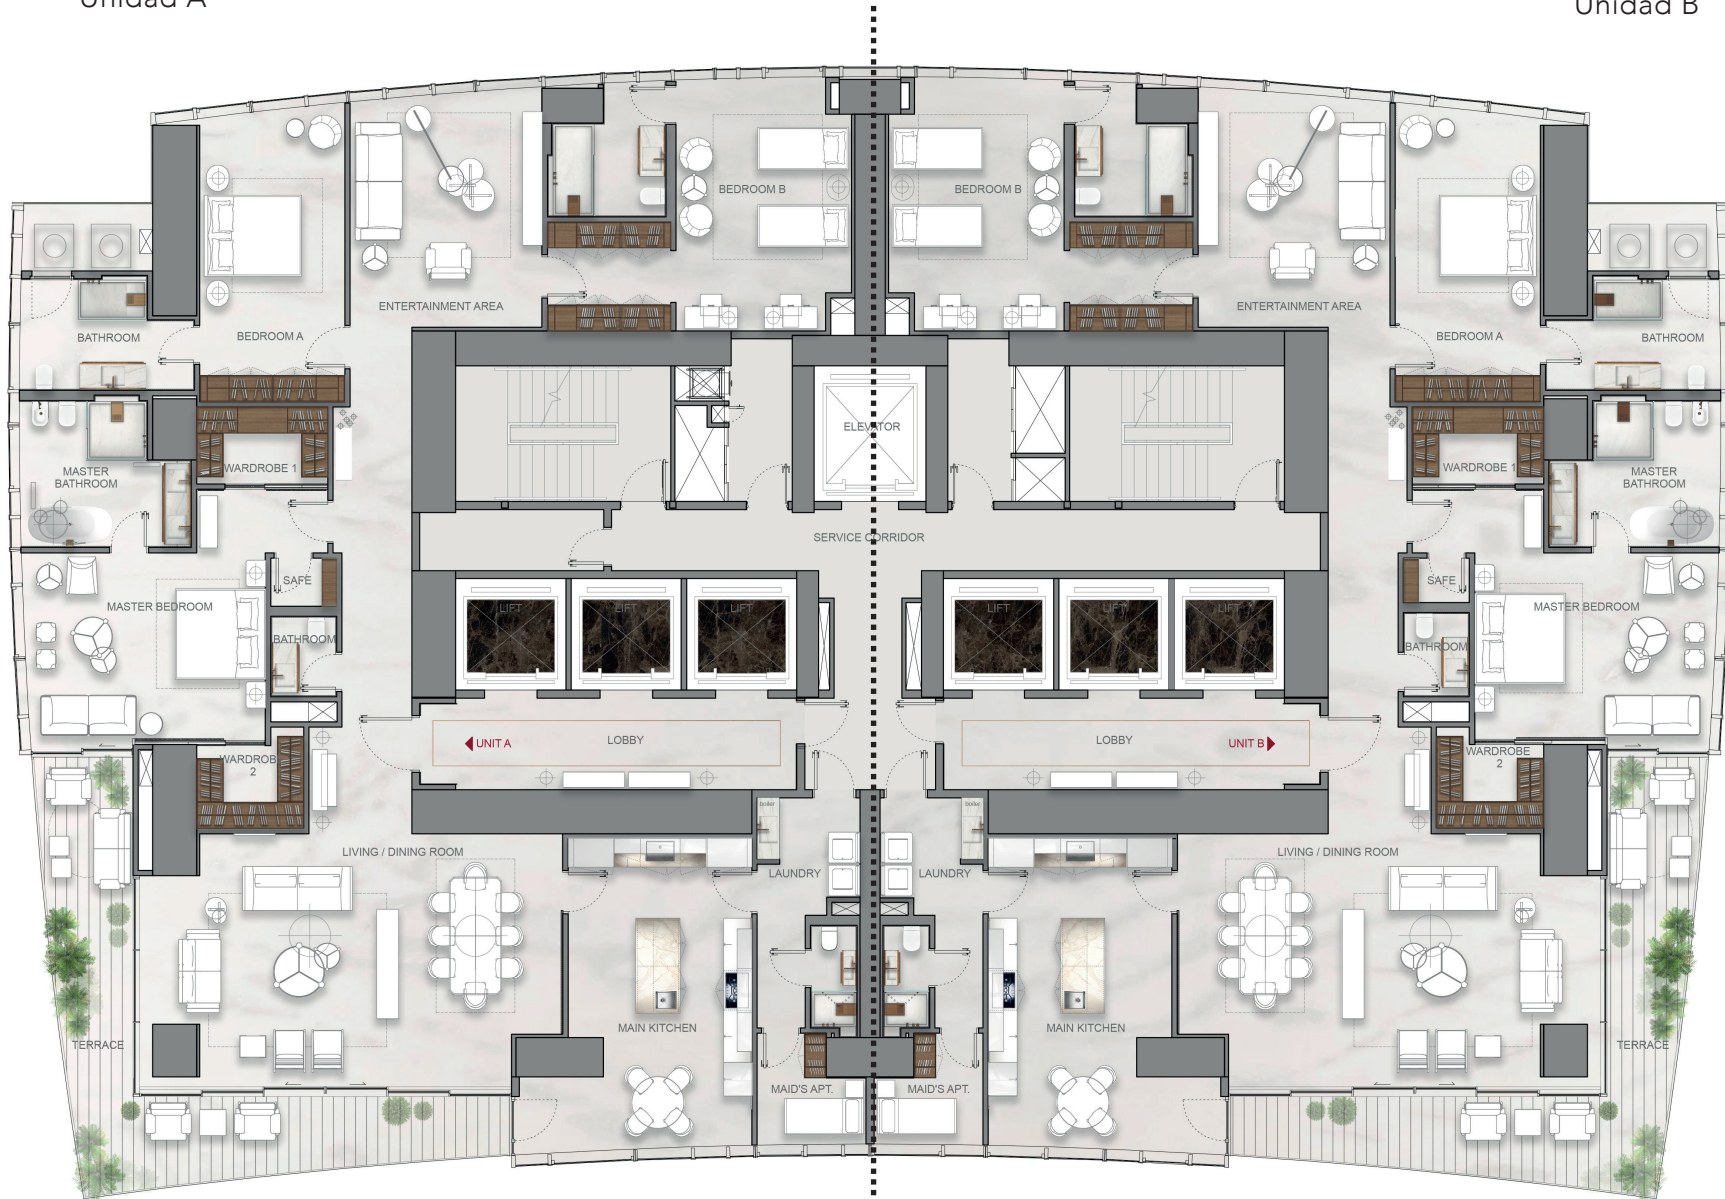

LA
MAISON
by **FENDI CASA**

397 m²

Unidad A

397 m²

Unidad B

437 m²

Unit C

357 m²

Unit D

PH
768.69 M2

PH
851.75 M²

LA MAISON

by FENDI CASA

WhatsApp Us

Mallol Design House, Calle 48 y Calle Uruguay, Bella Vista | +507.6218.2020
www.TheAgencyREPanama.com | Panama@TheAgencyRE.com

Email Us