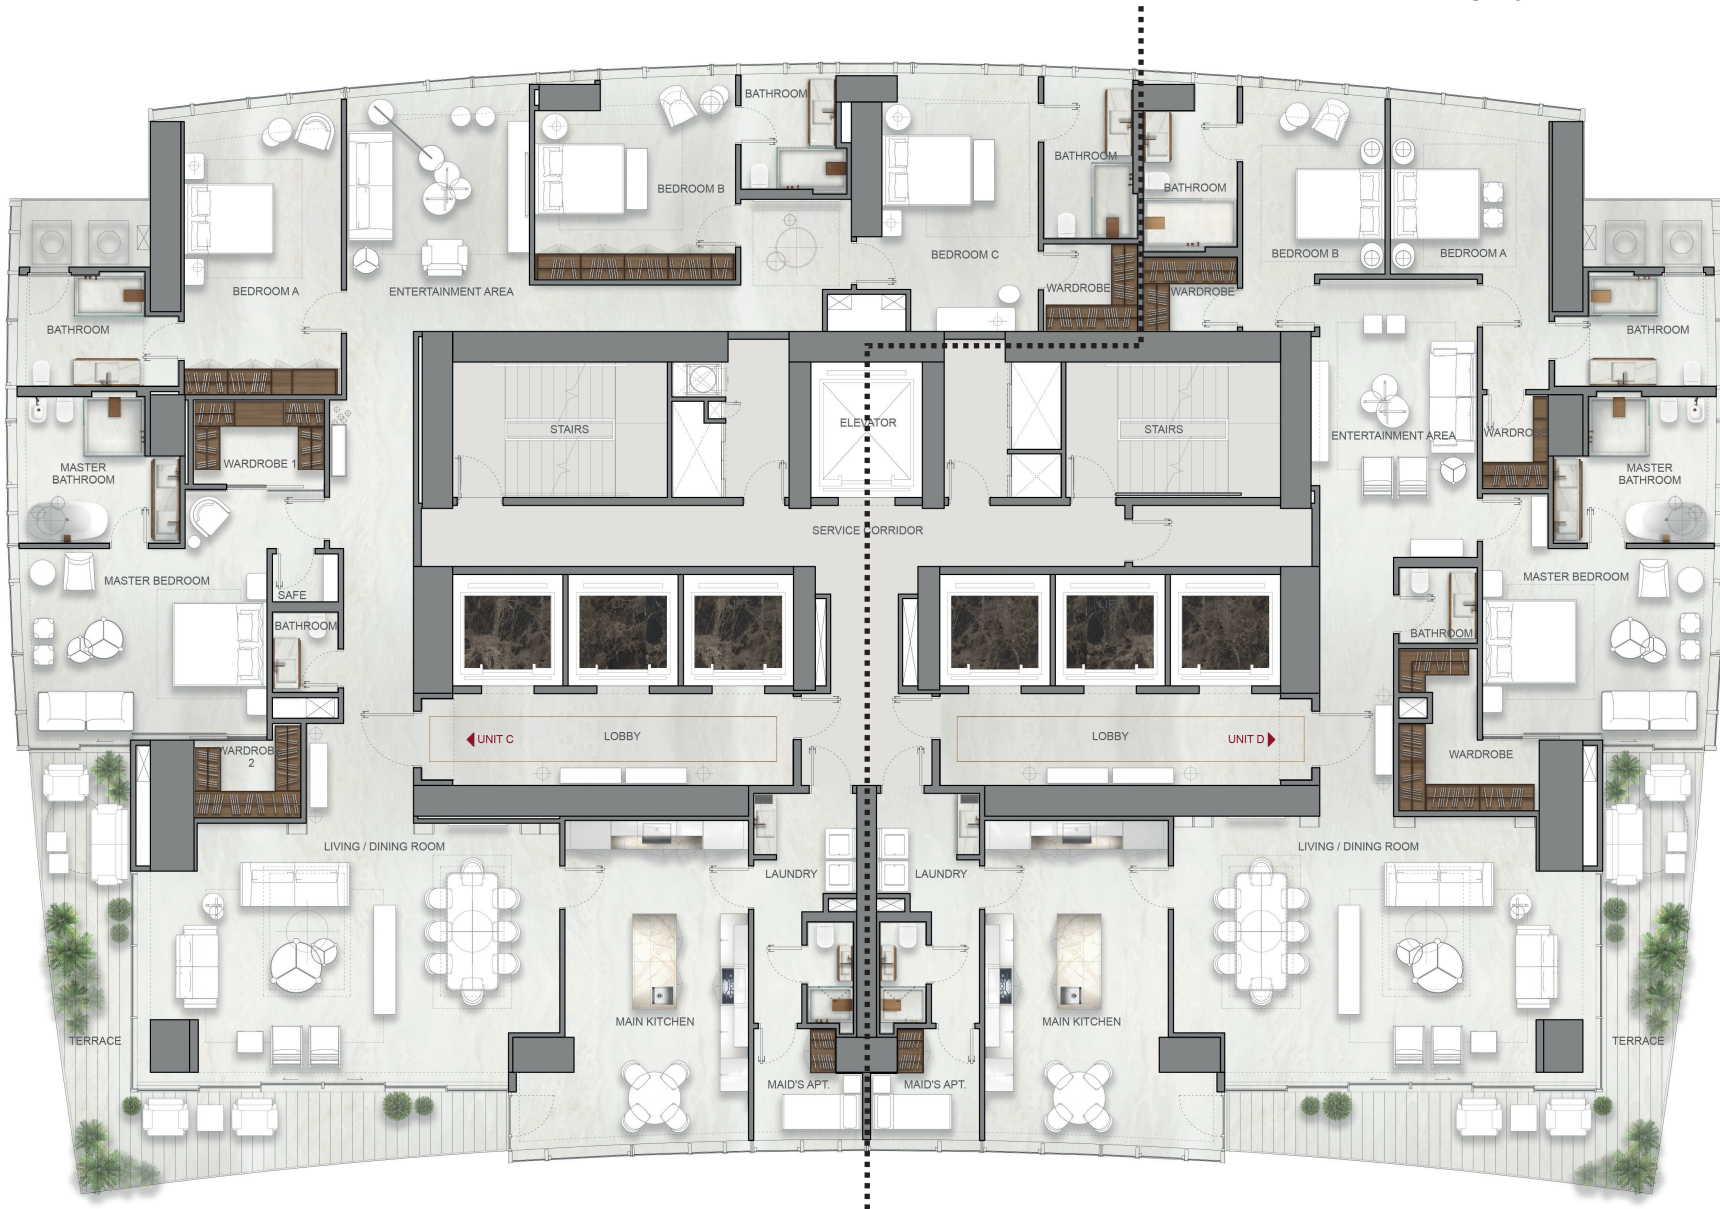

LA
MAISON
by **FENDI CASA**

397 m²

Unidad A

397 m²

Unidad B

437 m²

Unit C

357 m²

Unit D

PH
768.69 M2

PH
851.75 M²

LA MAISON

by FENDI CASA

WhatsApp Us

Mallol Design House, Calle 48 y Calle Uruguay, Bella Vista | +507.6218.2020
www.TheAgencyREPanama.com | Panama@TheAgencyRE.com

Email Us