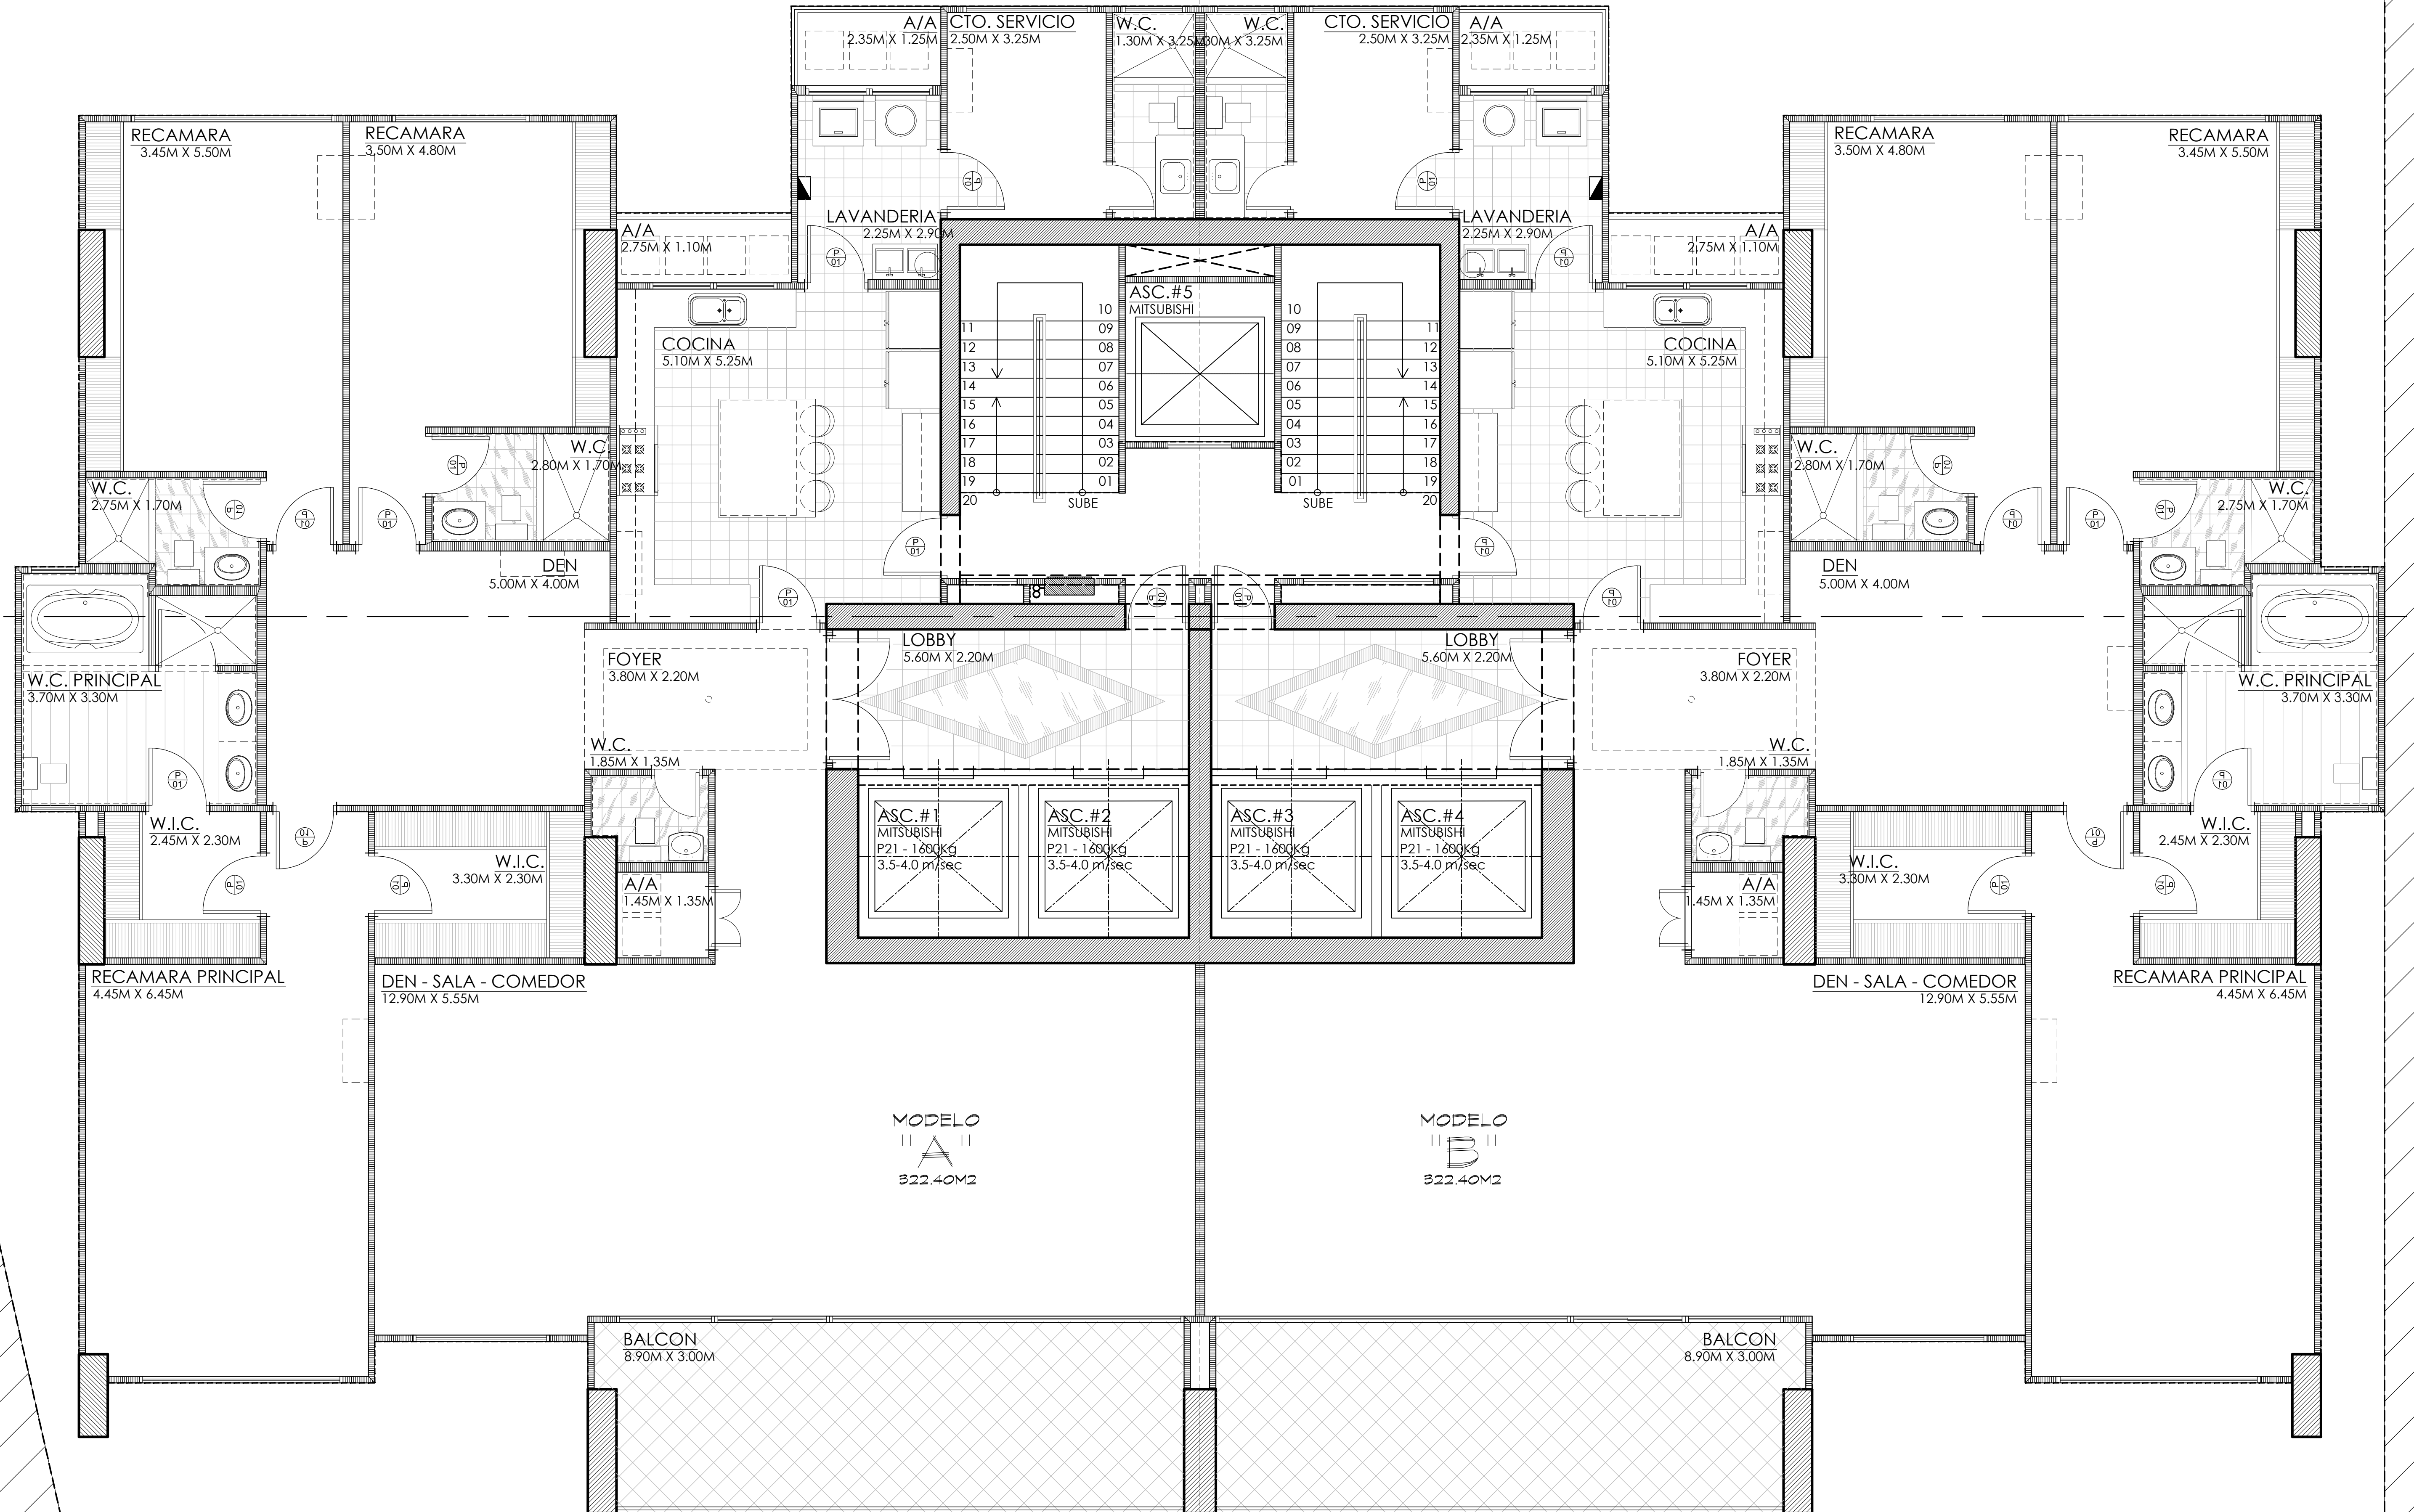

E M P I R E

RESIDENCES

PLANTA DE ARQUITECTURA NIVEL 1000.00 / 2000.00 / 3000.00

ESCALA 1:50

MODELO
"A"
322.40M2

MODELO
"B"
322.40M2

PLANTA DE ARQUITECTURA NIVEL 800.00@900.00 / 1100.00@1900.00 / 2100.00@2900.00 / 3100.00@3900.00