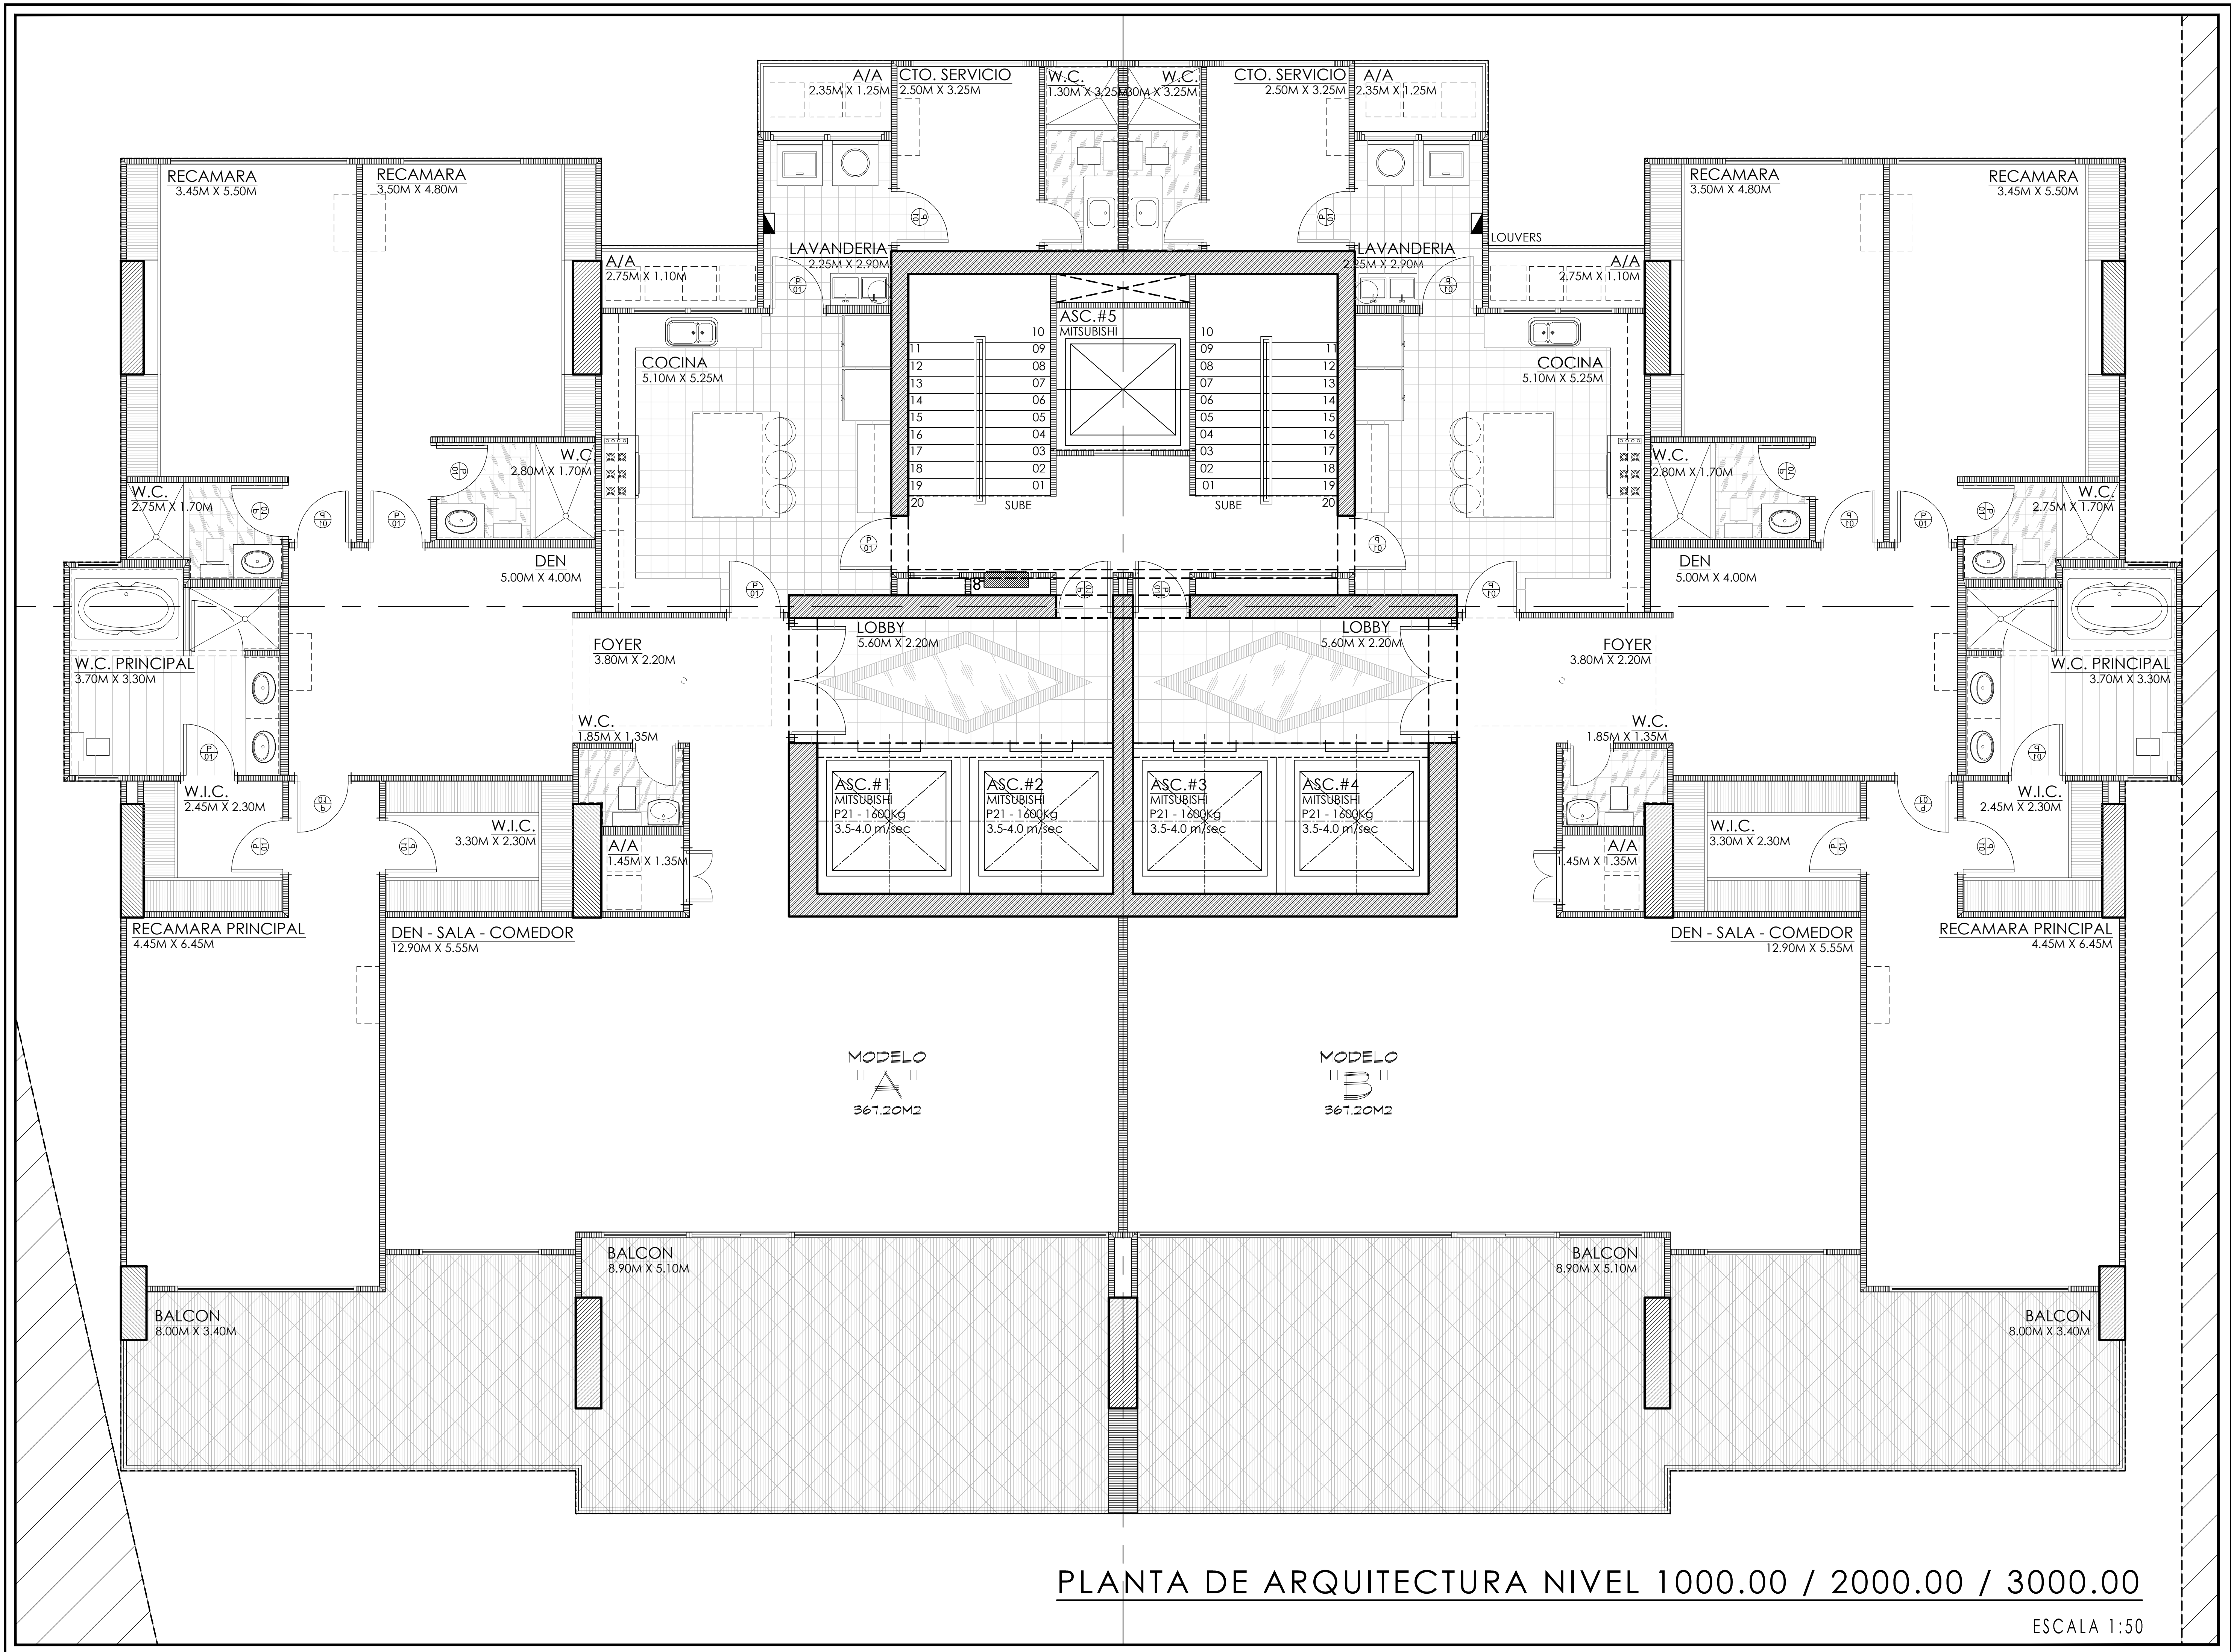

E M P I R E

RESIDENCES

PLANTA DE ARQUITECTURA NIVEL 1000.00 / 2000.00 / 3000.00

ESCALA 1:50

MODELO
"A"
322.40M2

MODELO
"B"
322.40M2

PLANTA DE ARQUITECTURA NIVEL 800.00@900.00 / 1100.00@1900.00 / 2100.00@2900.00 / 3100.00@3900.00