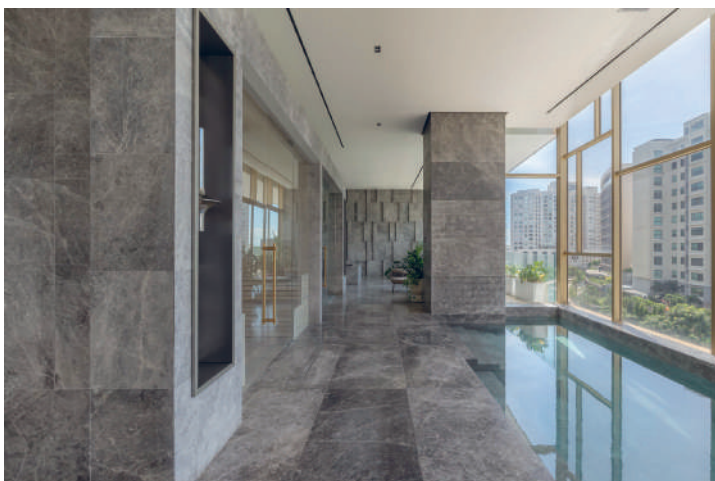

SANTA MARÍA GOLF & COUNTRY CLUB

LA MAISON

by **FENDI CASA**

La Maison by Fendi Casa se encuentra en la zona residencial más prestigiosa de Panamá, rodeada por un espectacular campo de golf con 18 hoyos diseñado por Jack Nicklaus Design.

Con diseño interior realizado bajo la guía y el apoyo de la reconocida marca Italiana Fendi CASA, La Maison es un proyecto que representa una torre de lujo con grandes apartamentos que ofrecen un estilo de vida único y sofisticado.

Apartamentos de 355m² | 397m² | 437m² | Desde USD\$1,532.550

An amazing place

- Torre de 61 pisos
- 98 unidades residenciales
- 5 niveles de Estacionamientos
- 3 niveles de Amenidades
- 5 elevadores de alta velocidad
- Ventanales de piso a techo
- Vista de 360° al mar y la ciudad
- Espaciosos balcones y terrazas
- Cocina italiana diseño fendi