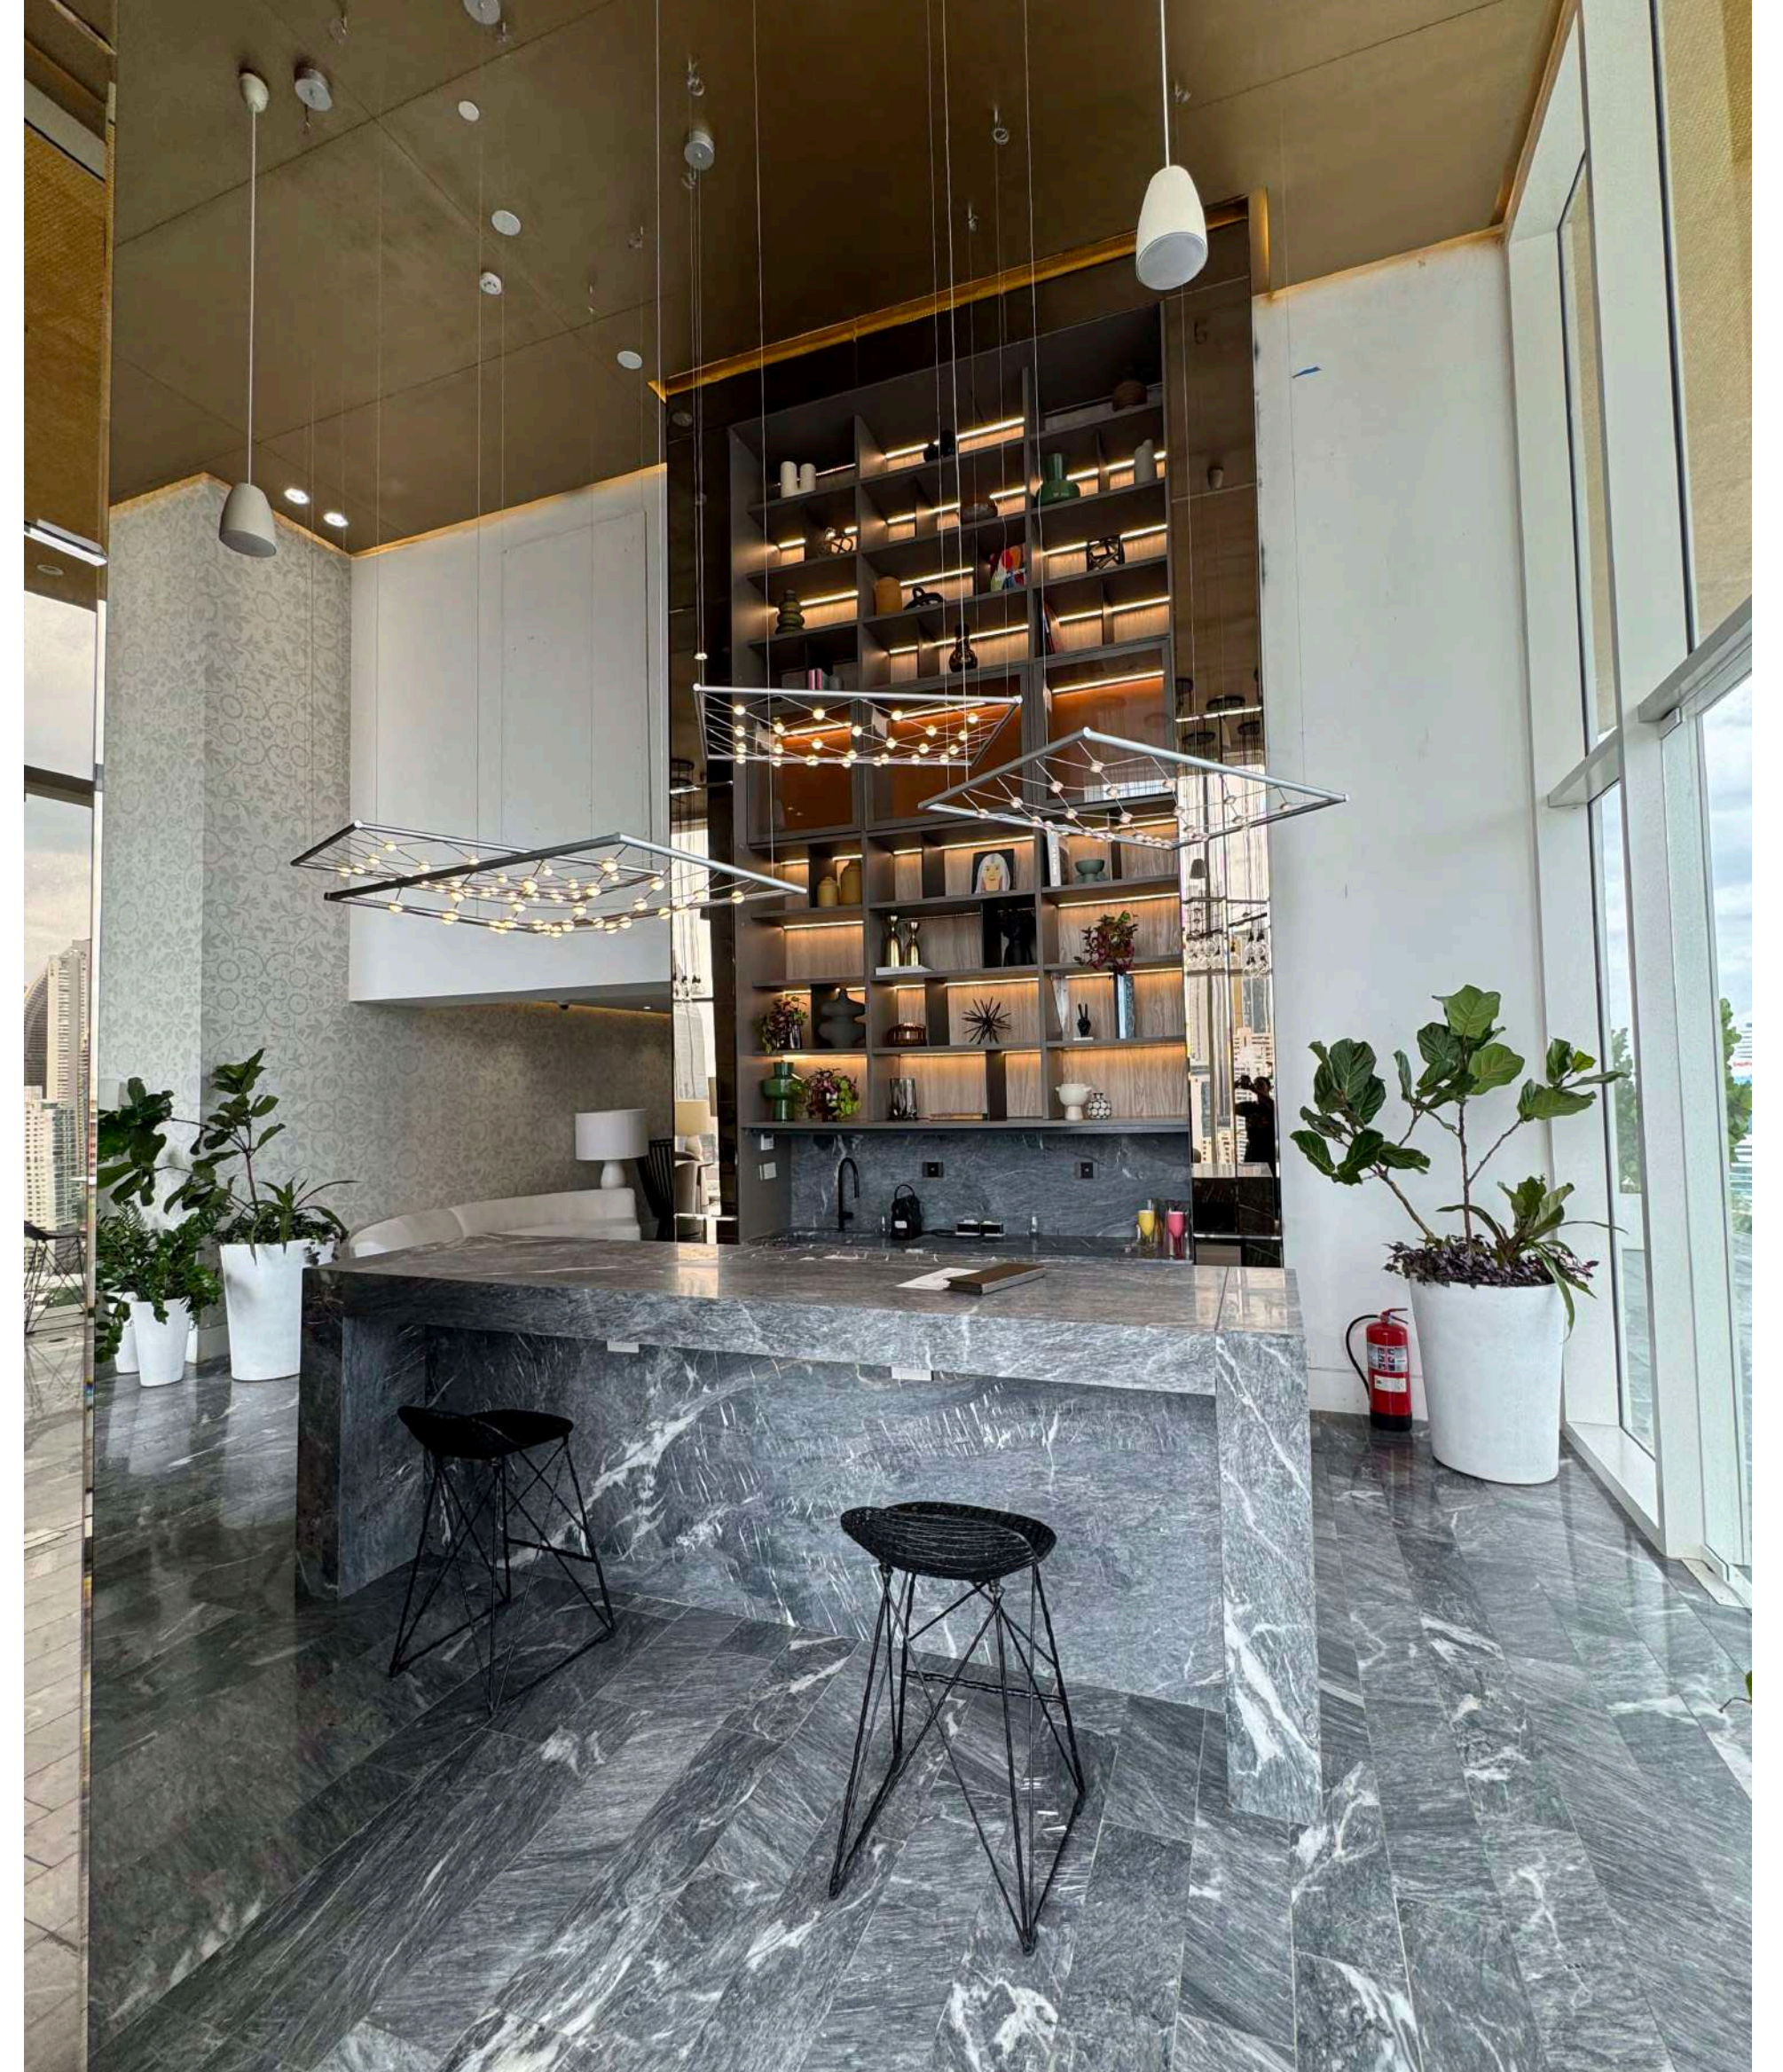

Ofrece un ambiente sofisticado y versátil para todo tipo de celebraciones y reuniones. Con su diseño contemporáneo, acabados exquisitos y detalles cuidadosamente seleccionados, este gran salón crea un ambiente exclusivo y memorable para sus residentes y sus invitados. Se convierte en el escenario perfecto para crear momentos inolvidables.

Sky lounge

→ Un punto de encuentro con vistas maravillosas a la ciudad y al mar. Esta equipado con un bar, salas de estar, baños y una espectacular terraza.

← Terraza

↑ Bar

Apartamentos de 1, 2 y 3 Recámaras