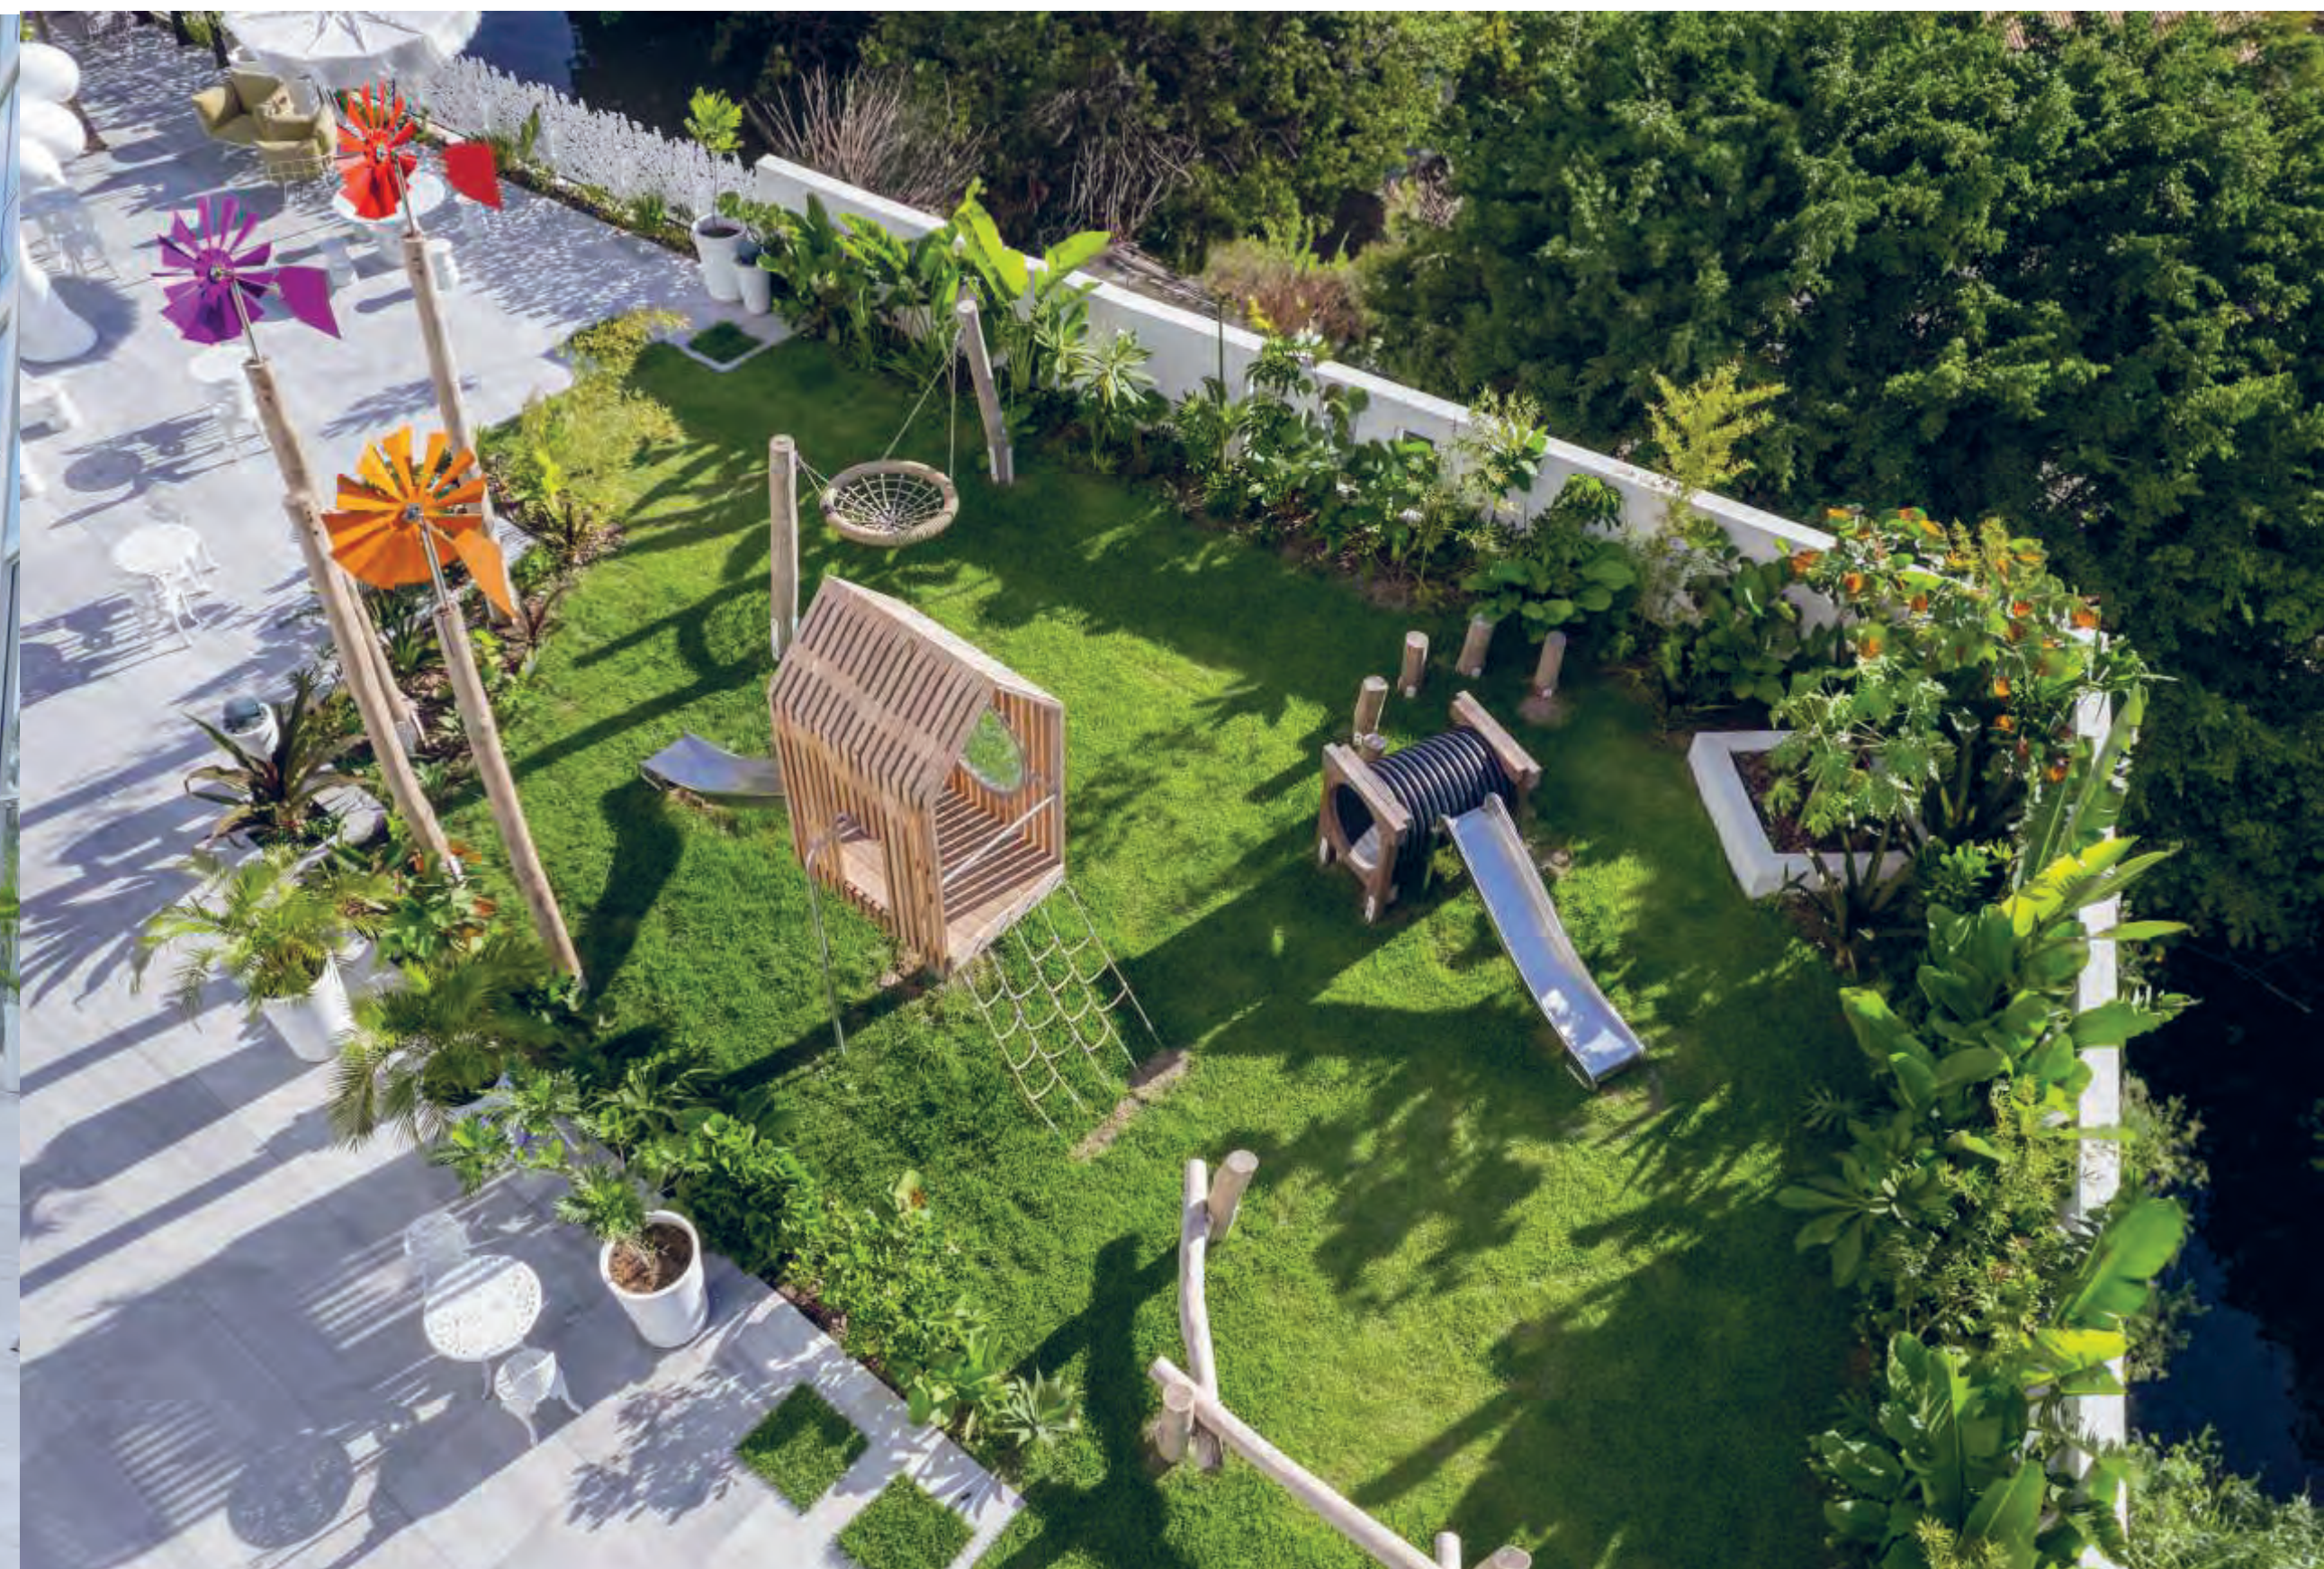

Un equipo atento en áreas especialmente preparadas se encarga de realzar la experiencia con un servicio excepcional de toallas frescas, bebidas y comidas en la piscina y áreas circundantes

- ← Hermosos gazebos
- ↑ Vereda rodeada de vegetación

Majestic Pool

La piscina es un verdadero oasis de belleza y creatividad. Con un diseño único, esta piscina cuenta con un cautivador patrón de azulejos que representa una ilustración diseñada por Marcel Wanders, inspirada en la exuberante flora de Panamá.

- ← Áreas especiales para meditar o practicar yoga
- ↑ Zonas de esparcimiento

← Vista lateral de Parque infantil

↑ Vista aérea de Parque infantil

↑ Vista panorámica del área social

Salón de eventos

→ El salón de eventos es un verdadero espectáculo para los sentidos. Con sus acabados en mármol formateado en tonos neutros y sus espectaculares lámparas que simulan pétalos, este espacio emana elegancia y sofisticación. Cada detalle ha sido meticulosamente diseñado para crear una atmósfera deslumbrante y cautivadora.

Sky lounge

→ Un punto de encuentro con vistas maravillosas a la ciudad y al mar. Esta equipado con un bar, salas de estar, baños y una espectacular terraza.

← Terraza

↑ Bar

Apartamentos de 1, 2 y 3 Recámaras