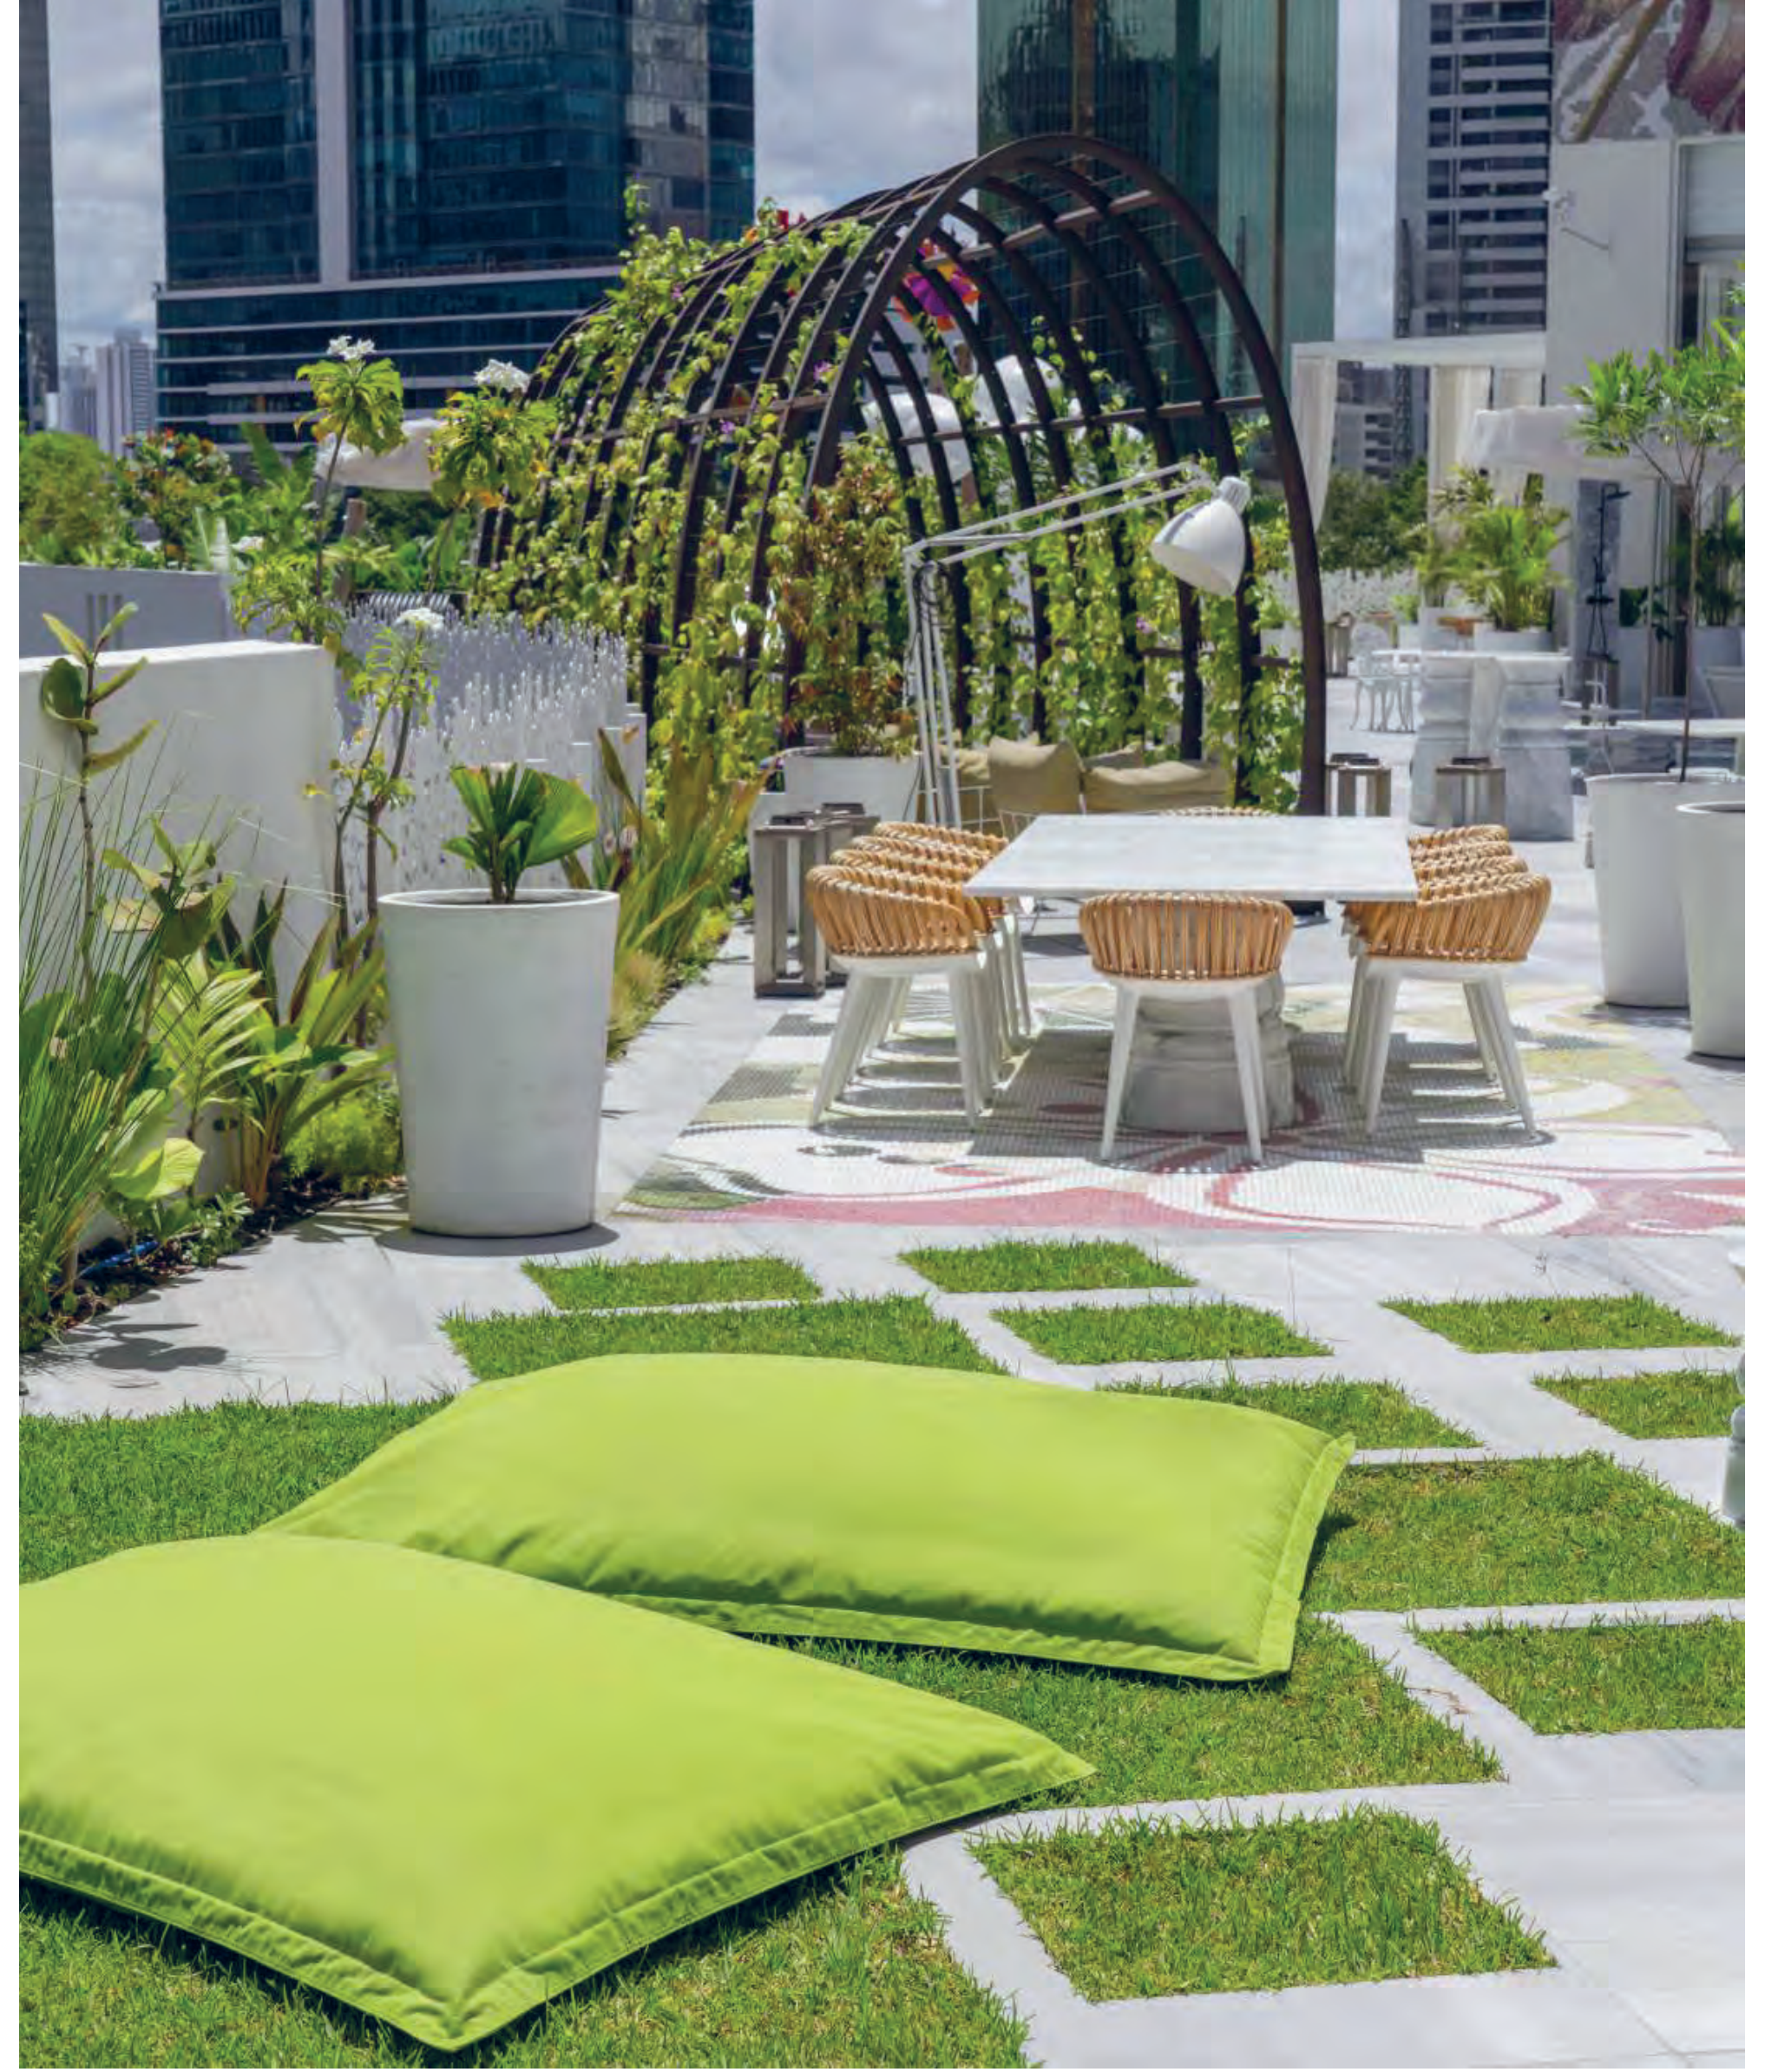

The background is a solid teal color with a repeating pattern of stylized, light teal floral and leaf motifs. The pattern consists of large, rounded shapes with pointed petals and stems, creating a dense, textured effect.

Un equipo atento en áreas especialmente preparadas se encarga de realzar la experiencia con un servicio excepcional de toallas frescas, bebidas y comidas en la piscina y áreas circundantes

- ← Hermosos gazebos
- ↑ Vereda rodeada de vegetación