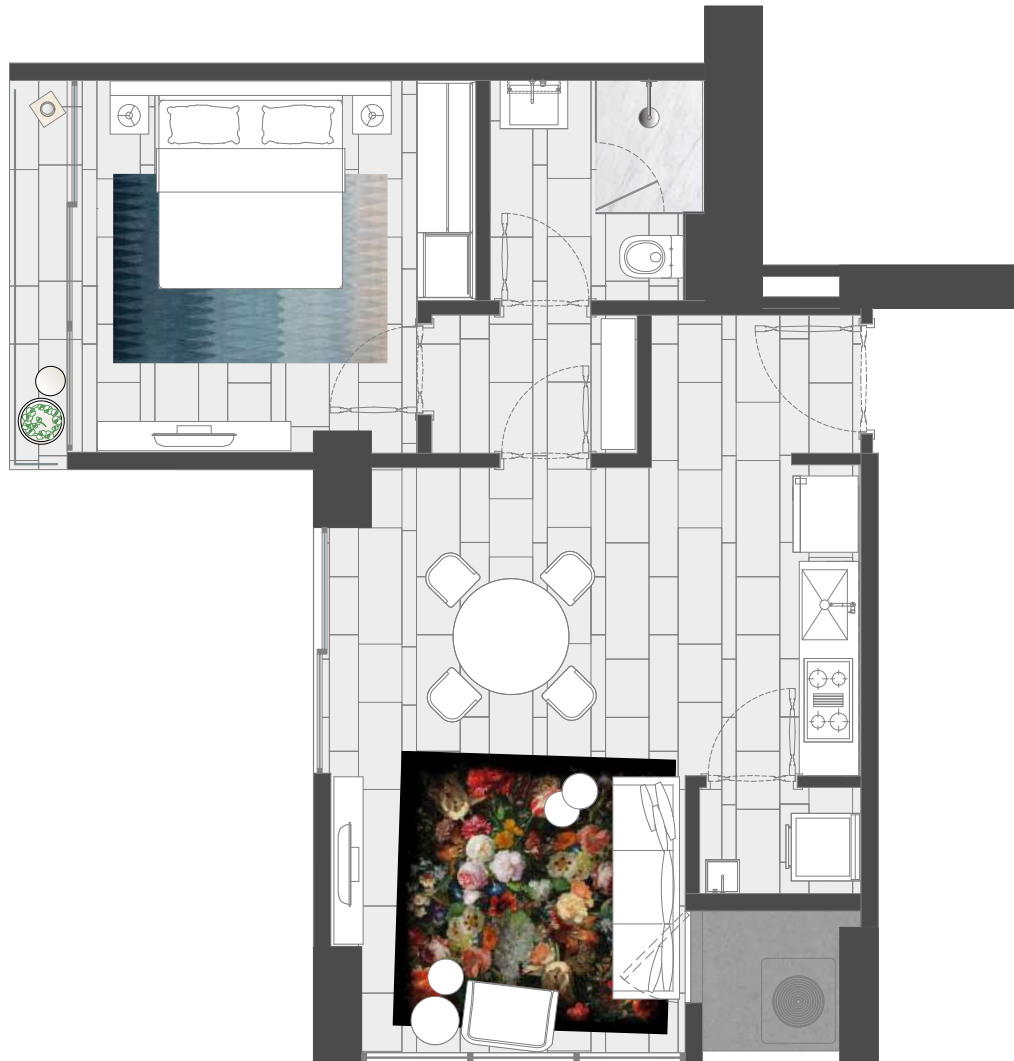

The background features a white surface with decorative elements. In the top-left and bottom-left corners, there are light blue and grey floral patterns. In the top-right and bottom-right corners, there are botanical illustrations of green leaves and small flowers. The text is centered in the middle of the page.

NIVEL: 200 AL 2300

Metraje: 78.04 M2

APTO TIPO **K**

NIVEL: 200 AL 900 | 1400 AL 1500 | 2000 AL 2300

Metraje: 104.88 M2

↔ **Metraje:** 103.91 M2

APTO TIPO **K2**

NIVEL: 1000 AL 1100 | 1600 AL 1800

Metraje: 95.21 M2

APTO TIPO L

NIVEL: 200 AL 700 | 900 | 1400 AL 1500 | 2100

Metraje: 125.99 M2

APTO TIPO **L2**

NIVEL: 1000 AL 1100 | 1600 AL 1900 | 2200

Metraje: 75.44 M2

APTO TIPO **M**

NIVEL: 300 AL 2300

Metraje: 85.26 M2

↕↕ **Metraje:** 79.05 M2

Metraje: 105.75

APTO TIPO **NT**

NIVEL: 1900 | 2300

Metraje: 127.95 M2

Metraje: 104.50 M2