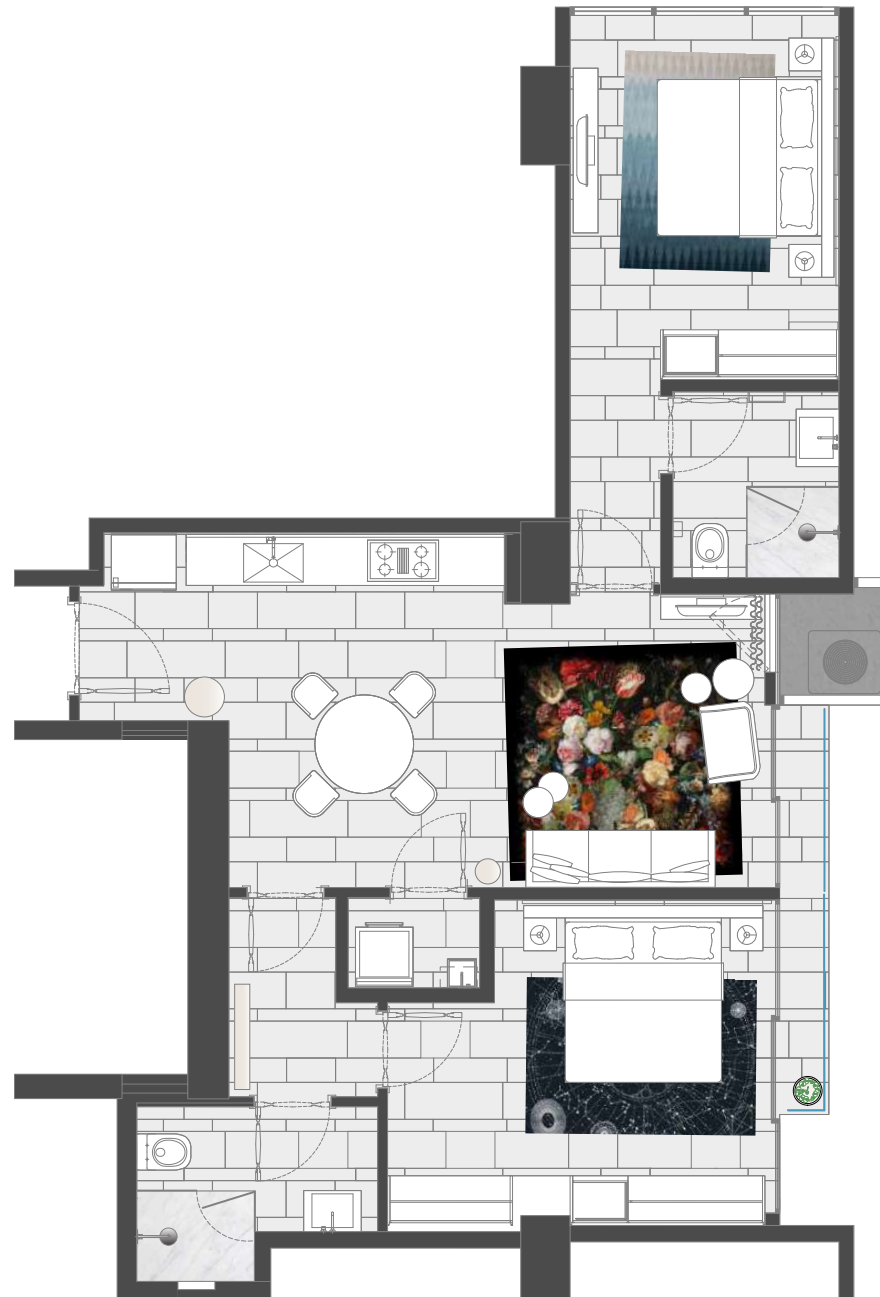

The background features a white surface with decorative elements. In the top-left and bottom-left corners, there are light blue and grey floral patterns. In the top-right and bottom-right corners, there are botanical illustrations of green leaves and small flowers. The text is centered in the middle of the page.

NIVEL: 200 AL 2300

Metraje: 78.04 M2

APTO TIPO **K**

NIVEL: 200 AL 900 | 1400 AL 1500 | 2000 AL 2300

Metraje: 104.88 M2

↔ **Metraje:** 103.91 M2

APTO TIPO **K2**

NIVEL: 1000 AL 1100 | 1600 AL 1800

Metraje: 95.21 M2

APTO TIPO L

NIVEL: 200 AL 700 | 900 | 1400 AL 1500 | 2100

Metraje: 125.99 M2

APTO TIPO **L2**

NIVEL: 1000 AL 1100 | 1600 AL 1900 | 2200

Metraje: 75.44 M2

APTO TIPO **M**

NIVEL: 300 AL 2300

Metraje: 85.26 M2

↕↕ **Metraje:** 79.05 M2

Metraje: 105.75

APTO TIPO **NT**

NIVEL: 1900 | 2300

Metraje: 127.95 M2

Metraje: 104.50 M2