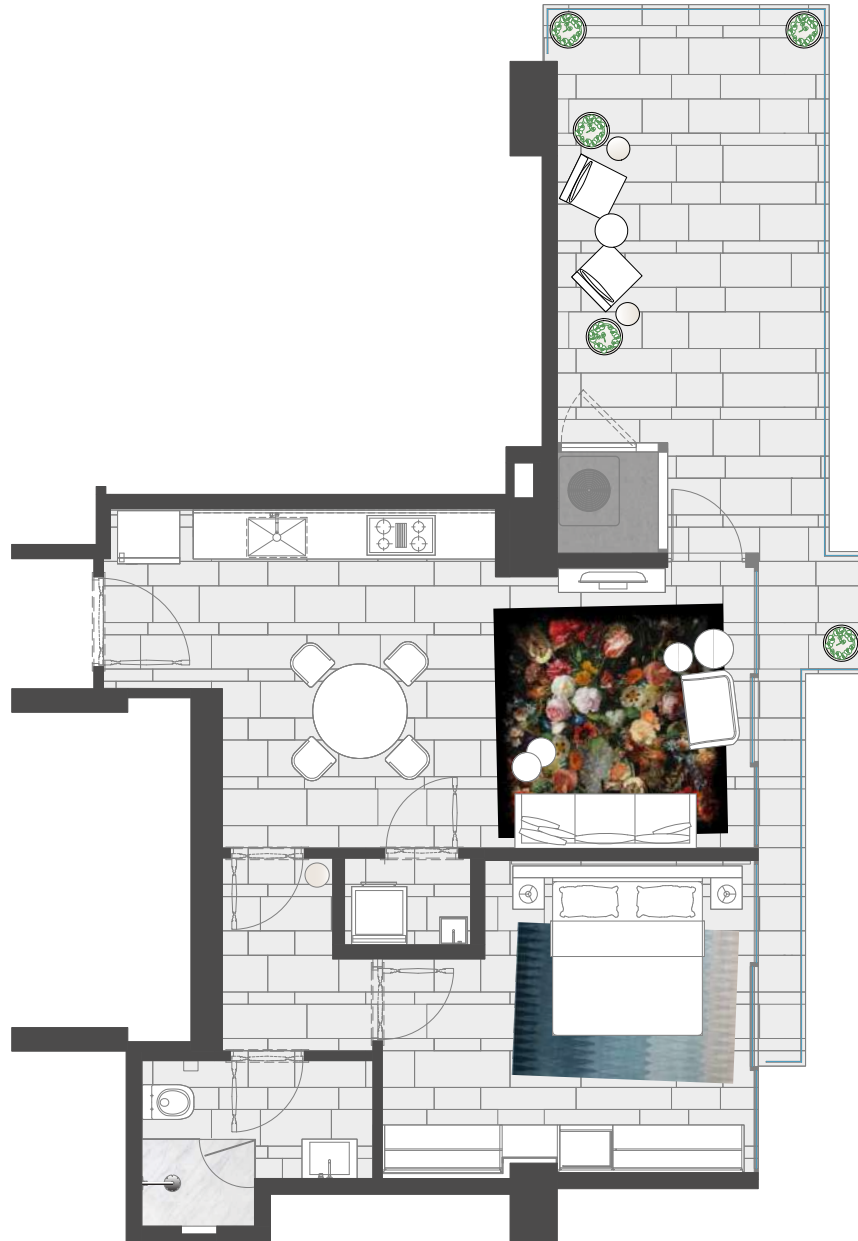

The background features a white surface with decorative elements. In the top-left and bottom-left corners, there are light blue and grey floral patterns. In the top-right and bottom-right corners, there are botanical illustrations of green leaves and small flowers. The text is centered in the middle of the page.

NIVEL: 200 AL 2300

Metraje: 78.04 M2

APTO TIPO **K**

NIVEL: 200 AL 900 | 1400 AL 1500 | 2000 AL 2300

Metraje: 104.88 M2

↔ **Metraje:** 103.91 M2

APTO TIPO **K2**

NIVEL: 1000 AL 1100 | 1600 AL 1800

Metraje: 95.21 M2

APTO TIPO L

NIVEL: 200 AL 700 | 900 | 1400 AL 1500 | 2100

Metraje: 125.99 M2

APTO TIPO **L2**

NIVEL: 1000 AL 1100 | 1600 AL 1900 | 2200

Metraje: 75.44 M2

APTO TIPO **M**

NIVEL: 300 AL 2300

Metraje: 85.26 M2

↕↕ **Metraje:** 79.05 M2

Metraje: 105.75

APTO TIPO **NT**

NIVEL: 1900 | 2300

Metraje: 127.95 M2

Metraje: 104.50 M2