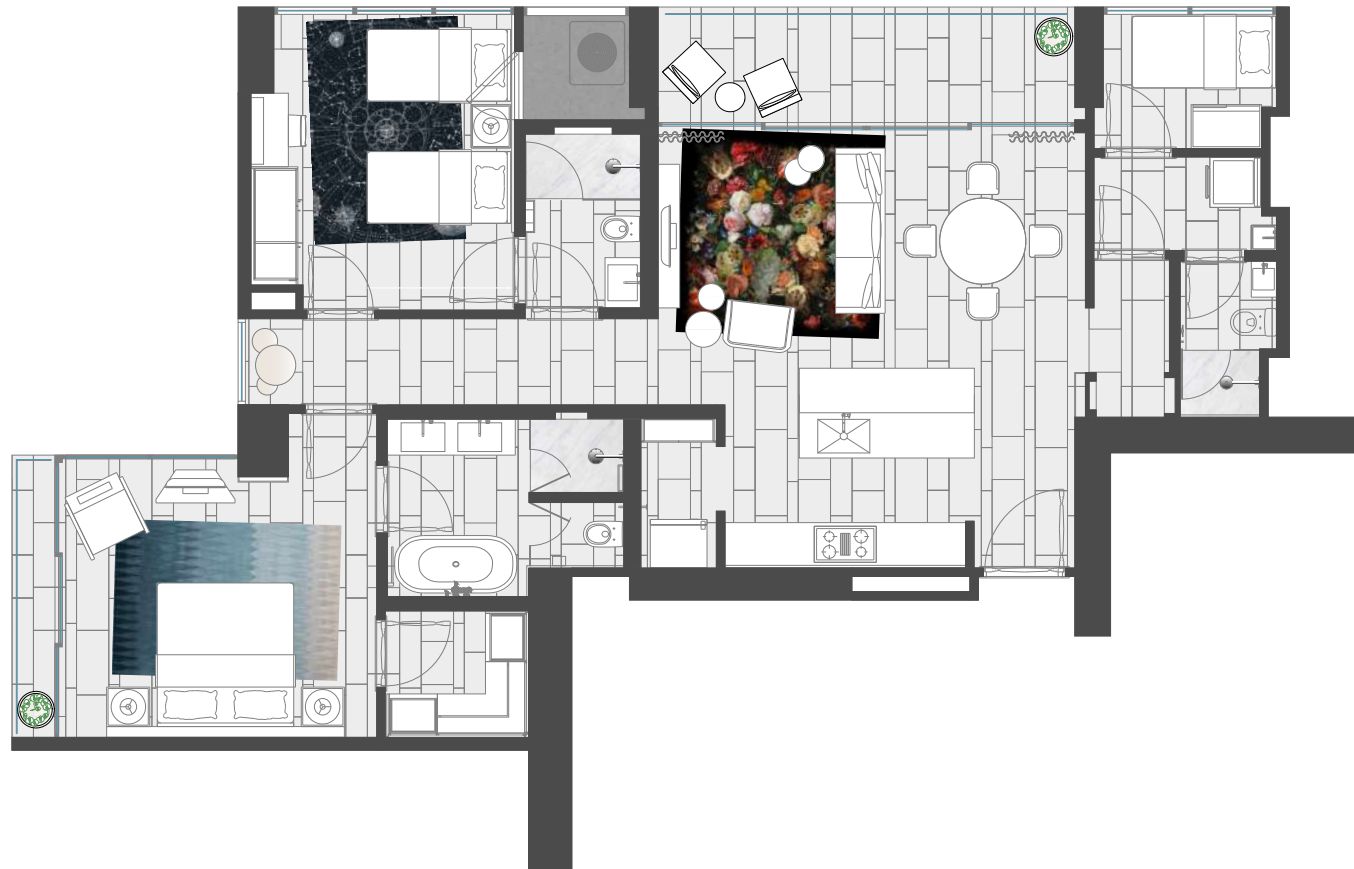

The background features a white surface with decorative elements. In the top-left and bottom-left corners, there are light blue and grey floral patterns. In the top-right and bottom-right corners, there are botanical illustrations of green leaves and small flowers. The text is centered in the middle of the page.

wanders
& yoo

PLANTAS ARQUITECTÓNICAS

Metraje: 133,26 M2

APTO TIPO **12**

NIVEL: 300 AL 700 | 1000 AL 1200 | 1400 AL 2200

Metraje: 161,75 M2

Metraje: 108.51 M2

APTO TIPO **J2**

NIVEL: 200 AL 2300

Metraje: 78.04 M2

APTO TIPO **K**

NIVEL: 200 AL 900 | 1400 AL 1500 | 2000 AL 2300

Metraje: 104.88 M2

↔ **Metraje:** 103.91 M2

APTO TIPO **K2**

NIVEL: 1000 AL 1100 | 1600 AL 1800

Metraje: 95.21 M2

APTO TIPO L

NIVEL: 200 AL 700 | 900 | 1400 AL 1500 | 2100

Metraje: 125.99 M2

APTO TIPO **L2**

NIVEL: 1000 AL 1100 | 1600 AL 1900 | 2200

Metraje: 75.44 M2

APTO TIPO **M**