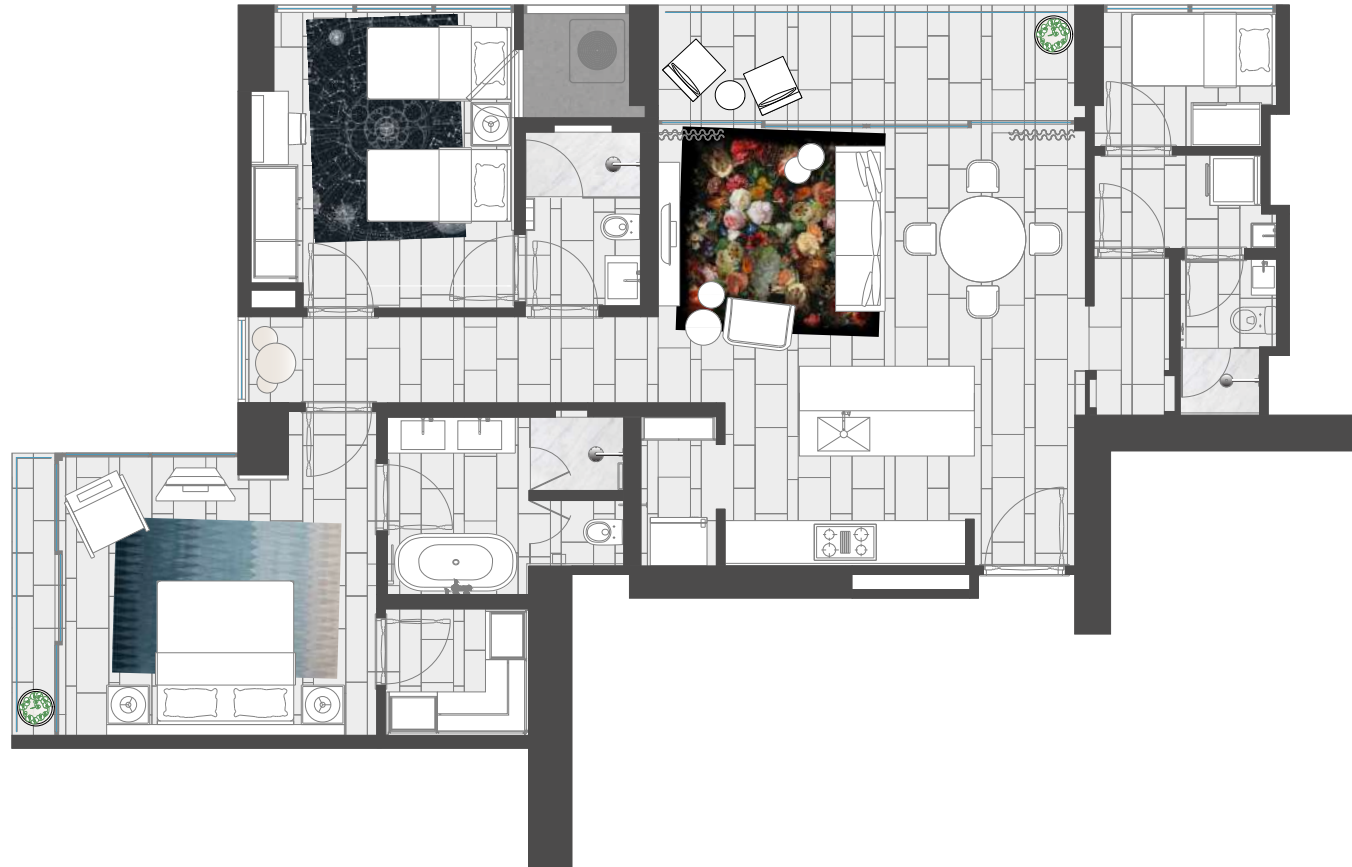

The background features a white surface with decorative elements. In the top-left and bottom-left corners, there are light blue and grey floral patterns. In the top-right and bottom-right corners, there are botanical illustrations of green leaves and small flowers. The text is centered in the middle of the page.

wanders
& yoo

PLANTAS ARQUITECTÓNICAS

Metraje: 133,26 M2

APTO TIPO **12**

NIVEL: 300 AL 700 | 1000 AL 1200 | 1400 AL 2200

Metraje: 161,75 M2

Metraje: 108.51 M2

APTO TIPO **J2**

NIVEL: 200 AL 2300

Metraje: 78.04 M2

APTO TIPO **K**

NIVEL: 200 AL 900 | 1400 AL 1500 | 2000 AL 2300

Metraje: 104.88 M2

↔ **Metraje:** 103.91 M2

APTO TIPO **K2**

NIVEL: 1000 AL 1100 | 1600 AL 1800

Metraje: 95.21 M2

APTO TIPO L

NIVEL: 200 AL 700 | 900 | 1400 AL 1500 | 2100

Metraje: 125.99 M2

APTO TIPO **L2**

NIVEL: 1000 AL 1100 | 1600 AL 1900 | 2200

Metraje: 75.44 M2

APTO TIPO **M**